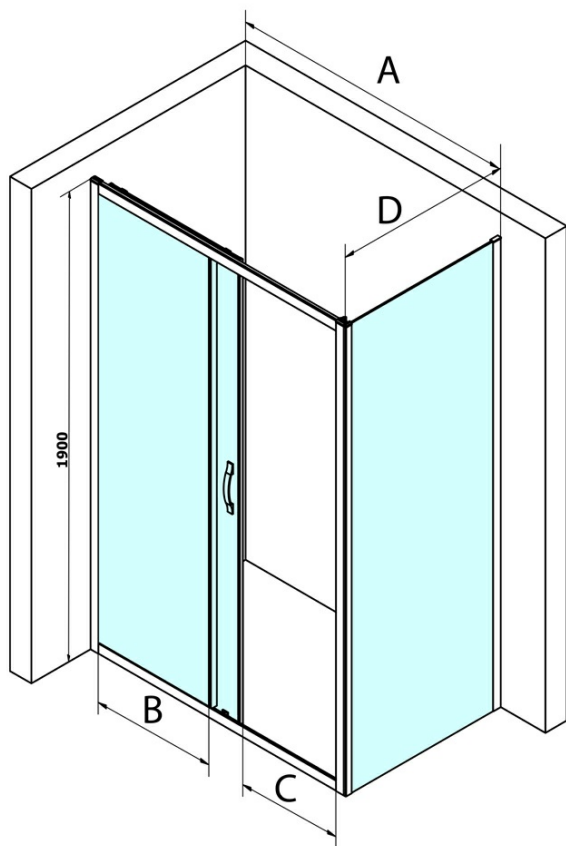

Produktový list

Objednací kód: **GS3190**

SIGMA SIMPLY boční stěna 900 mm, čiré sklo

MODEL	A	B	C
GS1110	980-1020	430	400
GS1111	1080-1120	480	435
GS1112	1180-1220	530	485
GS1113	1280-1320	580	535
GS1114	1380-1420	630	585
GS4210	980-1020	430	400
GS4211	1080-1120	480	435
GS4212	1180-1220	530	485
GS4213	1280-1320	580	535
GS4214	1380-1420	630	585

MODEL	D
GS3170	680-700
GS3175	730-750
GS3180	780-800
GS3190	880-900
GS3110	980-1000
GS4370	680-700
GS4375	730-750
GS4380	780-800
GS4390	880-900
GS4310	980-1000

MODEL	A	B	C
GS1279	780-820	670	580
GS1296	880-920	770	680
GS3888	780-820	670	580
GS3899	880-920	770	680