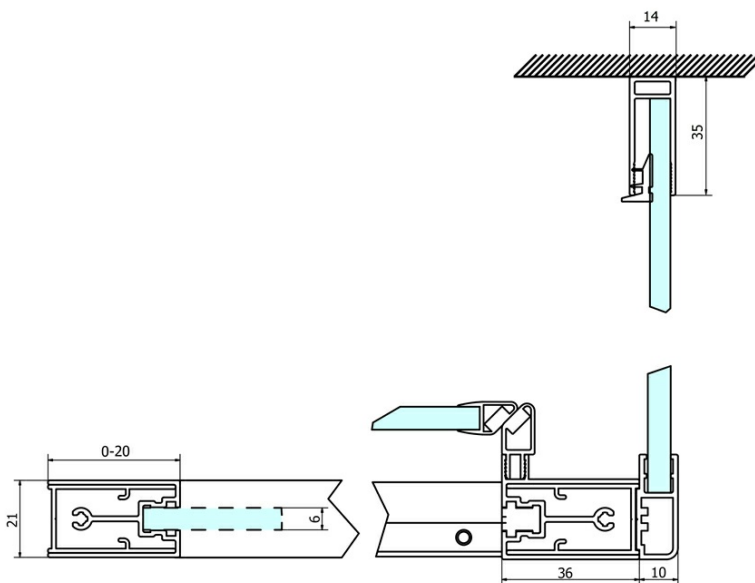

Produktový list

Objednací kód: **GS3190**

SIGMA SIMPLY boční stěna 900 mm, čiré sklo

MODEL	A	B	C
GS1110	980-1020	430	400
GS1111	1080-1120	480	435
GS1112	1180-1220	530	485
GS1113	1280-1320	580	535
GS1114	1380-1420	630	585
GS4210	980-1020	430	400
GS4211	1080-1120	480	435
GS4212	1180-1220	530	485
GS4213	1280-1320	580	535
GS4214	1380-1420	630	585

MODEL	D
GS3170	680-700
GS3175	730-750
GS3180	780-800
GS3190	880-900
GS3110	980-1000
GS4370	680-700
GS4375	730-750
GS4380	780-800
GS4390	880-900
GS4310	980-1000

MODEL	A	B	C
GS1279	780-820	670	580
GS1296	880-920	770	680
GS3888	780-820	670	580
GS3899	880-920	770	680

MODEL	D
GS3170	680-700
GS3175	730-750
GS3180	780-800
GS3190	880-900
GS3110	980-1000
GS4370	680-700
GS4375	730-750
GS4380	780-800
GS4390	880-900
GS4310	980-1000