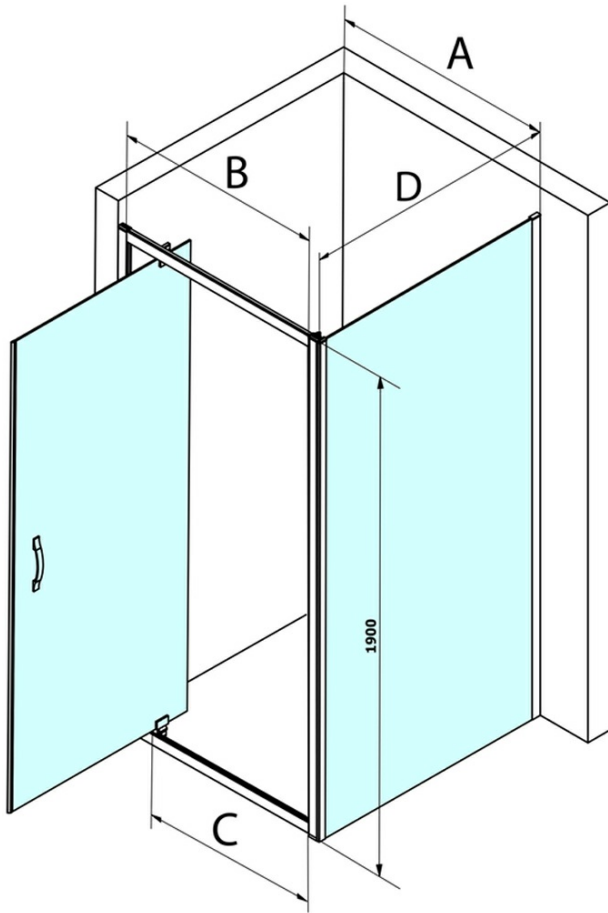

Produktový list

Objednací kód: **GS3190**

SIGMA SIMPLY boční stěna 900 mm, čiré sklo

MODEL	A	B	C
GS1110	980-1020	430	400
GS1111	1080-1120	480	435
GS1112	1180-1220	530	485
GS1113	1280-1320	580	535
GS1114	1380-1420	630	585
GS4210	980-1020	430	400
GS4211	1080-1120	480	435
GS4212	1180-1220	530	485
GS4213	1280-1320	580	535
GS4214	1380-1420	630	585

MODEL	D
GS3170	680-700
GS3175	730-750
GS3180	780-800
GS3190	880-900
GS3110	980-1000
GS4370	680-700
GS4375	730-750
GS4380	780-800
GS4390	880-900
GS4310	980-1000

MODEL	A	B	C
GS1279	780-820	670	580
GS1296	880-920	770	680
GS3888	780-820	670	580
GS3899	880-920	770	680