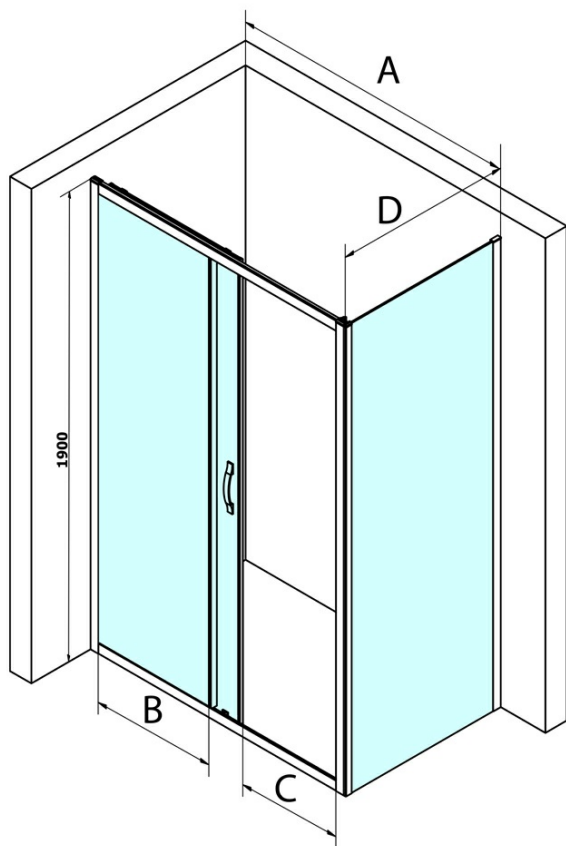

Produktový list

Objednací kód: **GS3180**

SIGMA SIMPLY boční stěna 800 mm, čiré sklo

MODEL	A	B	C
GS1110	980-1020	430	400
GS1111	1080-1120	480	435
GS1112	1180-1220	530	485
GS1113	1280-1320	580	535
GS1114	1380-1420	630	585
GS4210	980-1020	430	400
GS4211	1080-1120	480	435
GS4212	1180-1220	530	485
GS4213	1280-1320	580	535
GS4214	1380-1420	630	585

MODEL	D
GS3170	680-700
GS3175	730-750
GS3180	780-800
GS3190	880-900
GS3110	980-1000
GS4370	680-700
GS4375	730-750
GS4380	780-800
GS4390	880-900
GS4310	980-1000

MODEL	A	B	C
GS1279	780-820	670	580
GS1296	880-920	770	680
GS3888	780-820	670	580
GS3899	880-920	770	680