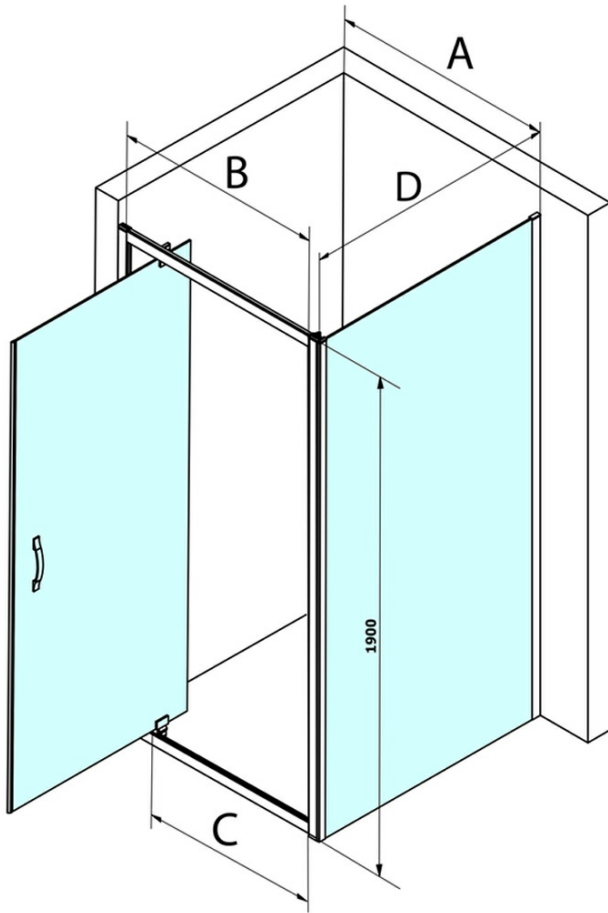

Produktový list

Objednací kód: **GS3180**

SIGMA SIMPLY boční stěna 800 mm, čiré sklo

MODEL	A	B	C
GS1110	980-1020	430	400
GS1111	1080-1120	480	435
GS1112	1180-1220	530	485
GS1113	1280-1320	580	535
GS1114	1380-1420	630	585
GS4210	980-1020	430	400
GS4211	1080-1120	480	435
GS4212	1180-1220	530	485
GS4213	1280-1320	580	535
GS4214	1380-1420	630	585

MODEL	D
GS3170	680-700
GS3175	730-750
GS3180	780-800
GS3190	880-900
GS3110	980-1000
GS4370	680-700
GS4375	730-750
GS4380	780-800
GS4390	880-900
GS4310	980-1000

MODEL	A	B	C
GS1279	780-820	670	580
GS1296	880-920	770	680
GS3888	780-820	670	580
GS3899	880-920	770	680