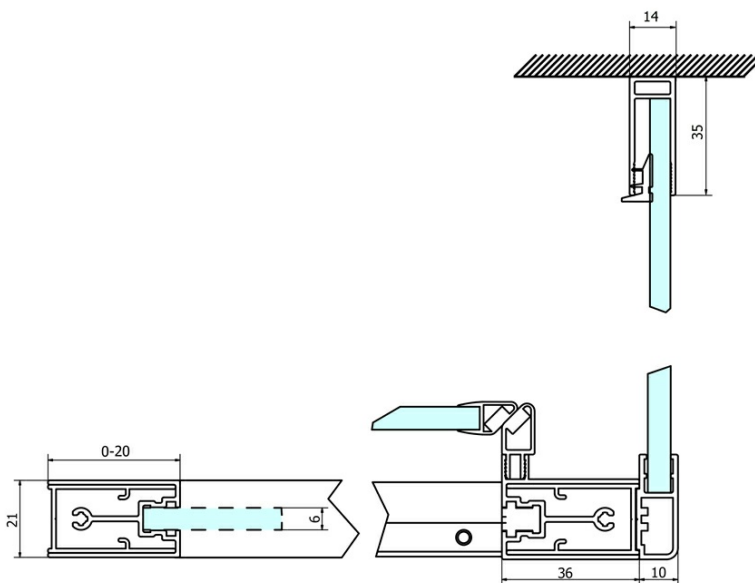

Produktový list

Objednací kód: **GS3180**

SIGMA SIMPLY boční stěna 800 mm, čiré sklo

MODEL	A	B	C
GS1110	980-1020	430	400
GS1111	1080-1120	480	435
GS1112	1180-1220	530	485
GS1113	1280-1320	580	535
GS1114	1380-1420	630	585
GS4210	980-1020	430	400
GS4211	1080-1120	480	435
GS4212	1180-1220	530	485
GS4213	1280-1320	580	535
GS4214	1380-1420	630	585

MODEL	D
GS3170	680-700
GS3175	730-750
GS3180	780-800
GS3190	880-900
GS3110	980-1000
GS4370	680-700
GS4375	730-750
GS4380	780-800
GS4390	880-900
GS4310	980-1000

MODEL	A	B	C
GS1279	780-820	670	580
GS1296	880-920	770	680
GS3888	780-820	670	580
GS3899	880-920	770	680

MODEL	D
GS3170	680-700
GS3175	730-750
GS3180	780-800
GS3190	880-900
GS3110	980-1000
GS4370	680-700
GS4375	730-750
GS4380	780-800
GS4390	880-900
GS4310	980-1000