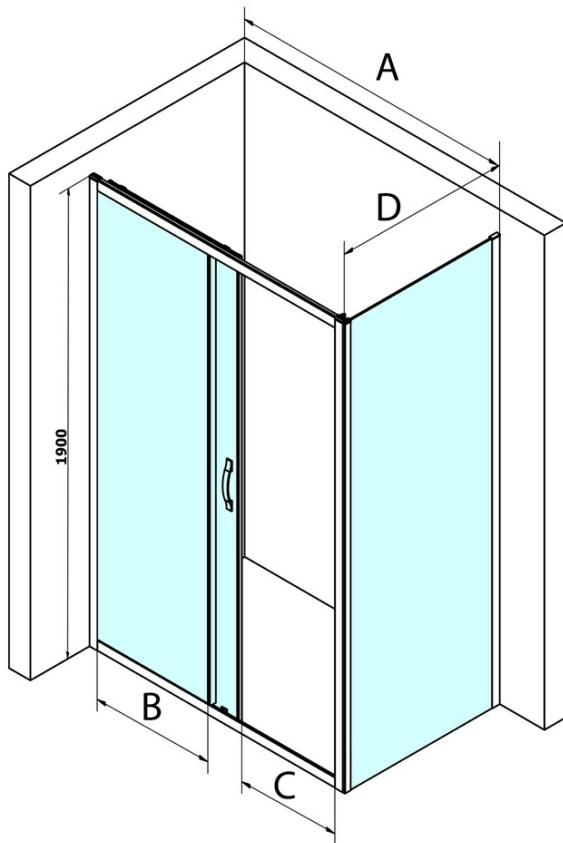

Produktový list

Objednací kód: **GS3175**

SIGMA SIMPLY boční stěna 750 mm, čiré sklo

MODEL	A	B	C
GS1110	980-1020	430	400
GS1111	1080-1120	480	435
GS1112	1180-1220	530	485
GS1113	1280-1320	580	535
GS1114	1380-1420	630	585
GS4210	980-1020	430	400
GS4211	1080-1120	480	435
GS4212	1180-1220	530	485
GS4213	1280-1320	580	535
GS4214	1380-1420	630	585

MODEL	D
GS3170	680-700
GS3175	730-750
GS3180	780-800
GS3190	880-900
GS3110	980-1000
GS4370	680-700
GS4375	730-750
GS4380	780-800
GS4390	880-900
GS4310	980-1000

MODEL	A	B	C
GS1279	780-820	670	580
GS1296	880-920	770	680
GS3888	780-820	670	580
GS3899	880-920	770	680