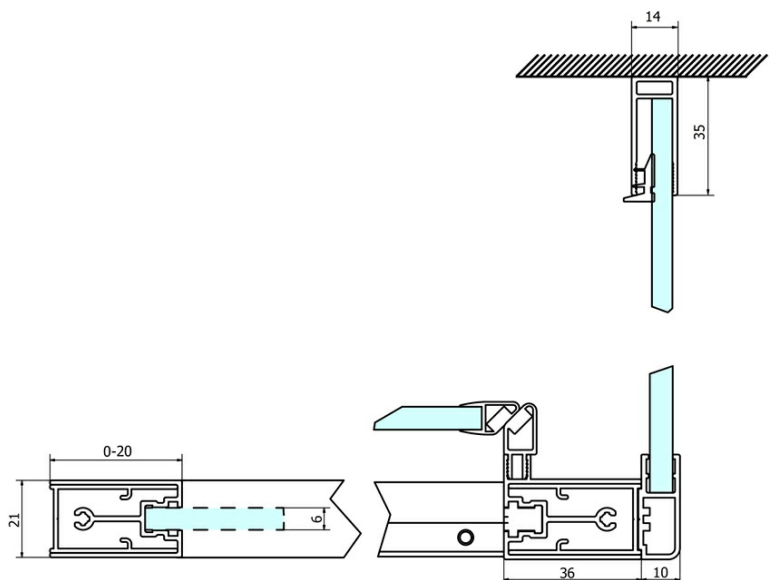

Produktový list

Objednací kód: **GS3175**

SIGMA SIMPLY boční stěna 750 mm, čiré sklo

MODEL	A	B	C
GS1110	980-1020	430	400
GS1111	1080-1120	480	435
GS1112	1180-1220	530	485
GS1113	1280-1320	580	535
GS1114	1380-1420	630	585
GS4210	980-1020	430	400
GS4211	1080-1120	480	435
GS4212	1180-1220	530	485
GS4213	1280-1320	580	535
GS4214	1380-1420	630	585

MODEL	D
GS3170	680-700
GS3175	730-750
GS3180	780-800
GS3190	880-900
GS3110	980-1000
GS4370	680-700
GS4375	730-750
GS4380	780-800
GS4390	880-900
GS4310	980-1000

MODEL	A	B	C
GS1279	780-820	670	580
GS1296	880-920	770	680
GS3888	780-820	670	580
GS3899	880-920	770	680

MODEL	D
GS3170	680-700
GS3175	730-750
GS3180	780-800
GS3190	880-900
GS3110	980-1000
GS4370	680-700
GS4375	730-750
GS4380	780-800
GS4390	880-900
GS4310	980-1000