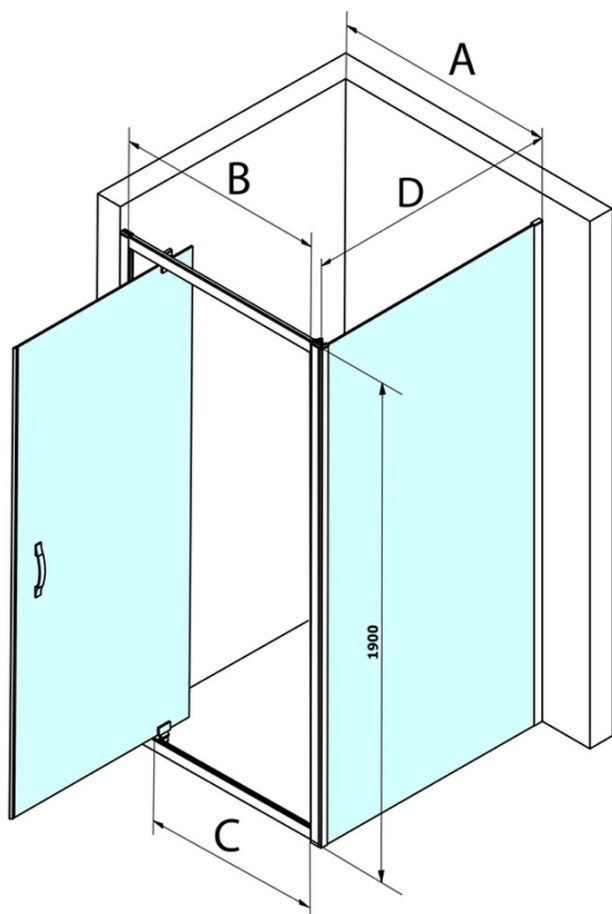

Produktový list

Objednací kód: **GS3170**

SIGMA SIMPLY boční stěna 700 mm, čiré sklo

MODEL	A	B	C
GS1110	980-1020	430	400
GS1111	1080-1120	480	435
GS1112	1180-1220	530	485
GS1113	1280-1320	580	535
GS1114	1380-1420	630	585
GS4210	980-1020	430	400
GS4211	1080-1120	480	435
GS4212	1180-1220	530	485
GS4213	1280-1320	580	535
GS4214	1380-1420	630	585

MODEL	D
GS3170	680-700
GS3175	730-750
GS3180	780-800
GS3190	880-900
GS3110	980-1000
GS4370	680-700
GS4375	730-750
GS4380	780-800
GS4390	880-900
GS4310	980-1000

MODEL	A	B	C
GS1279	780-820	670	580
GS1296	880-920	770	680
GS3888	780-820	670	580
GS3899	880-920	770	680