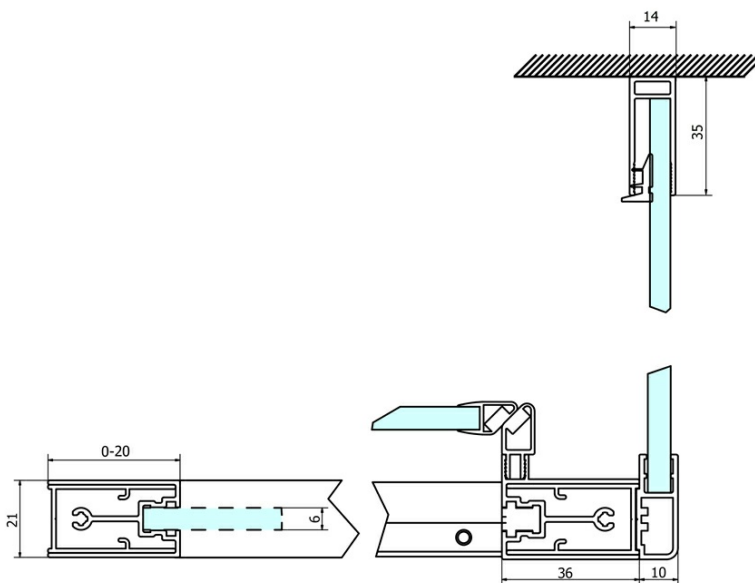

Produktový list

Objednací kód: **GS3170**

SIGMA SIMPLY boční stěna 700 mm, čiré sklo

MODEL	A	B	C
GS1110	980-1020	430	400
GS1111	1080-1120	480	435
GS1112	1180-1220	530	485
GS1113	1280-1320	580	535
GS1114	1380-1420	630	585
GS4210	980-1020	430	400
GS4211	1080-1120	480	435
GS4212	1180-1220	530	485
GS4213	1280-1320	580	535
GS4214	1380-1420	630	585

MODEL	D
GS3170	680-700
GS3175	730-750
GS3180	780-800
GS3190	880-900
GS3110	980-1000
GS4370	680-700
GS4375	730-750
GS4380	780-800
GS4390	880-900
GS4310	980-1000

MODEL	A	B	C
GS1279	780-820	670	580
GS1296	880-920	770	680
GS3888	780-820	670	580
GS3899	880-920	770	680

MODEL	D
GS3170	680-700
GS3175	730-750
GS3180	780-800
GS3190	880-900
GS3110	980-1000
GS4370	680-700
GS4375	730-750
GS4380	780-800
GS4390	880-900
GS4310	980-1000