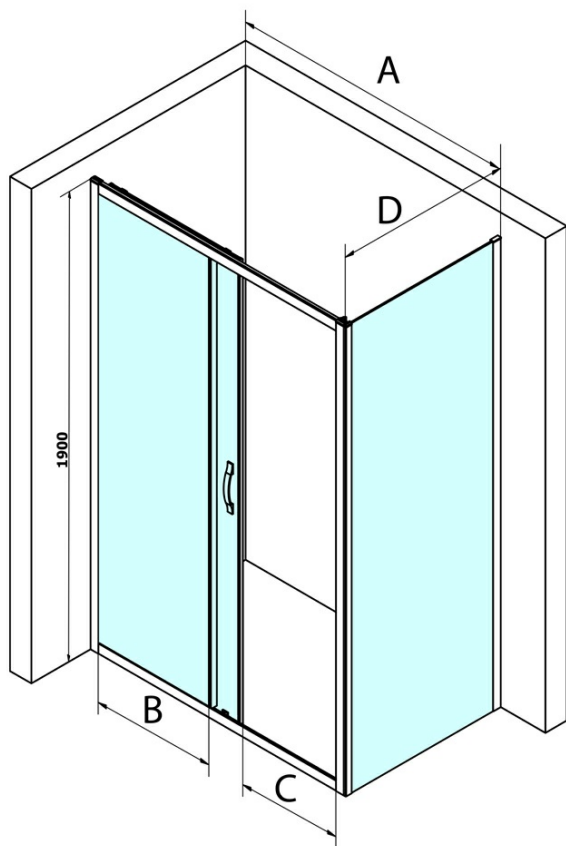

Produktový list

Objednací kód: **GS3170**

SIGMA SIMPLY boční stěna 700 mm, čiré sklo

MODEL	A	B	C
GS1110	980-1020	430	400
GS1111	1080-1120	480	435
GS1112	1180-1220	530	485
GS1113	1280-1320	580	535
GS1114	1380-1420	630	585
GS4210	980-1020	430	400
GS4211	1080-1120	480	435
GS4212	1180-1220	530	485
GS4213	1280-1320	580	535
GS4214	1380-1420	630	585

MODEL	D
GS3170	680-700
GS3175	730-750
GS3180	780-800
GS3190	880-900
GS3110	980-1000
GS4370	680-700
GS4375	730-750
GS4380	780-800
GS4390	880-900
GS4310	980-1000

MODEL	A	B	C
GS1279	780-820	670	580
GS1296	880-920	770	680
GS3888	780-820	670	580
GS3899	880-920	770	680