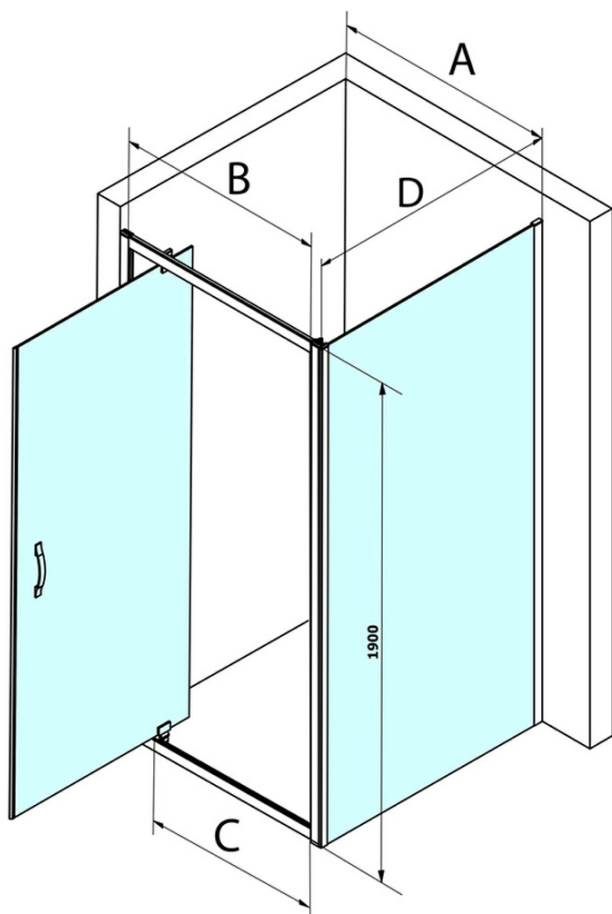

# Produktový list

Objednací kód: **GS3110**

**SIGMA SIMPLY boční stěna, 1000 mm, čiré sklo**

MODEL	A	B	C
GS1110	980-1020	430	400
GS1111	1080-1120	480	435
GS1112	1180-1220	530	485
GS1113	1280-1320	580	535
GS1114	1380-1420	630	585
GS4210	980-1020	430	400
GS4211	1080-1120	480	435
GS4212	1180-1220	530	485
GS4213	1280-1320	580	535
GS4214	1380-1420	630	585

MODEL	D
GS3170	680-700
GS3175	730-750
GS3180	780-800
GS3190	880-900
GS3110	980-1000
GS4370	680-700
GS4375	730-750
GS4380	780-800
GS4390	880-900
GS4310	980-1000

MODEL	A	B	C
GS1279	780-820	670	580
GS1296	880-920	770	680
GS3888	780-820	670	580
GS3899	880-920	770	680