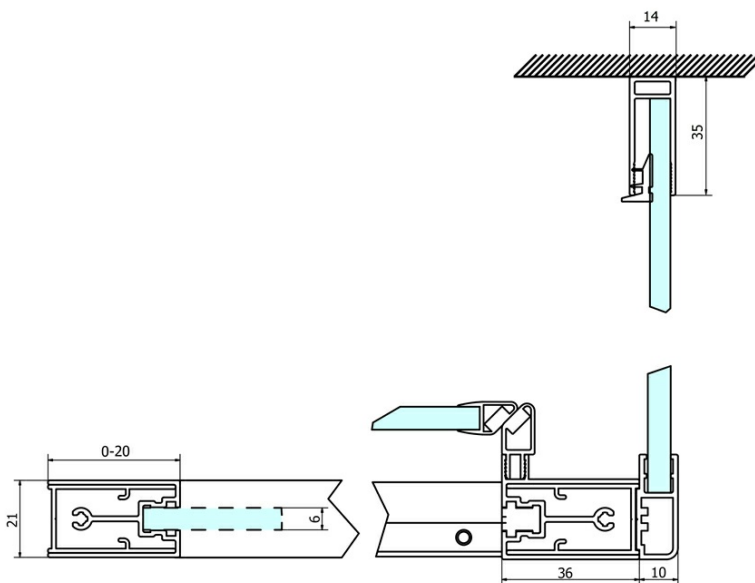

# Produktový list

Objednací kód: **GS3110**

**SIGMA SIMPLY boční stěna, 1000 mm, čiré sklo**

MODEL	A	B	C
GS1110	980-1020	430	400
GS1111	1080-1120	480	435
GS1112	1180-1220	530	485
GS1113	1280-1320	580	535
GS1114	1380-1420	630	585
GS4210	980-1020	430	400
GS4211	1080-1120	480	435
GS4212	1180-1220	530	485
GS4213	1280-1320	580	535
GS4214	1380-1420	630	585

MODEL	D
GS3170	680-700
GS3175	730-750
GS3180	780-800
GS3190	880-900
GS3110	980-1000
GS4370	680-700
GS4375	730-750
GS4380	780-800
GS4390	880-900
GS4310	980-1000

MODEL	A	B	C
GS1279	780-820	670	580
GS1296	880-920	770	680
GS3888	780-820	670	580
GS3899	880-920	770	680

MODEL	D
GS3170	680-700
GS3175	730-750
GS3180	780-800
GS3190	880-900
GS3110	980-1000
GS4370	680-700
GS4375	730-750
GS4380	780-800
GS4390	880-900
GS4310	980-1000