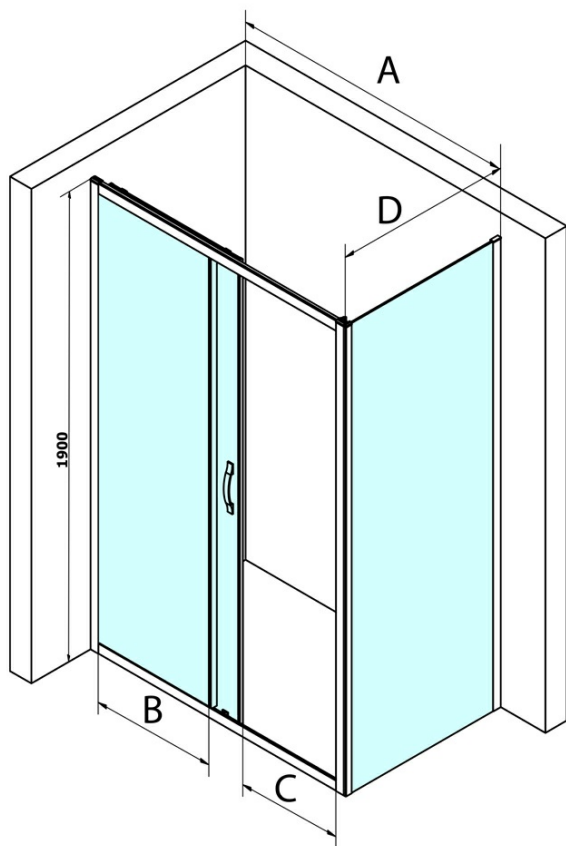

# Produktový list

Objednací kód: **GS3110**

**SIGMA SIMPLY boční stěna, 1000 mm, čiré sklo**

MODEL	A	B	C
GS1110	980-1020	430	400
GS1111	1080-1120	480	435
GS1112	1180-1220	530	485
GS1113	1280-1320	580	535
GS1114	1380-1420	630	585
GS4210	980-1020	430	400
GS4211	1080-1120	480	435
GS4212	1180-1220	530	485
GS4213	1280-1320	580	535
GS4214	1380-1420	630	585

MODEL	D
GS3170	680-700
GS3175	730-750
GS3180	780-800
GS3190	880-900
GS3110	980-1000
GS4370	680-700
GS4375	730-750
GS4380	780-800
GS4390	880-900
GS4310	980-1000

MODEL	A	B	C
GS1279	780-820	670	580
GS1296	880-920	770	680
GS3888	780-820	670	580
GS3899	880-920	770	680