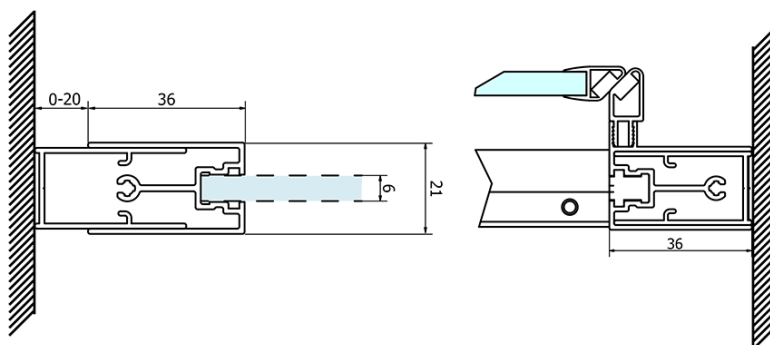

Produktový list

Objednací kód: **GS1114**

SIGMA SIMPLY sprchové dveře posuvné 1400 mm, čiré sklo

MODEL	A	B	C
GS1110	970-1010	430	400
GS1111	1070-1110	480	435
GS1112	1170-1210	530	485
GS1113	1270-1310	580	535
GS1114	1370-1410	630	585
GS4210	970-1010	430	400
GS4211	1070-1110	480	435
GS4212	1170-1210	530	485
GS4213	1270-1310	580	535
GS4214	1370-1410	630	585

MODEL	A	B	C
GS1110	980-1020	430	400
GS1111	1080-1120	480	435
GS1112	1180-1220	530	485
GS1113	1280-1320	580	535
GS1114	1380-1420	630	585
GS4210	980-1020	430	400
GS4211	1080-1120	480	435
GS4212	1180-1220	530	485
GS4213	1280-1320	580	535
GS4214	1380-1420	630	585

MODEL	D
GS3170	680-700
GS3175	730-750
GS3180	780-800
GS3190	880-900
GS3110	980-1000
GS4370	680-700
GS4375	730-750
GS4380	780-800
GS4390	880-900
GS4310	980-1000