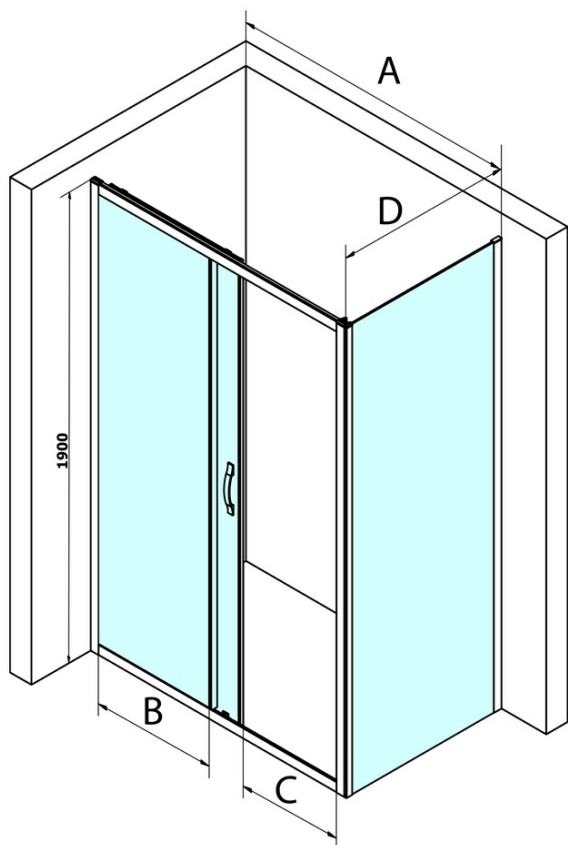

Produktový list

Objednací kód: **GS1113**

SIGMA SIMPLY sprchové dveře posuvné 1300 mm, čiré sklo

MODEL	A	B	C
GS1110	970-1010	430	400
GS1111	1070-1110	480	435
GS1112	1170-1210	530	485
GS1113	1270-1310	580	535
GS1114	1370-1410	630	585
GS4210	970-1010	430	400
GS4211	1070-1110	480	435
GS4212	1170-1210	530	485
GS4213	1270-1310	580	535
GS4214	1370-1410	630	585

MODEL	A	B	C
GS1110	980-1020	430	400
GS1111	1080-1120	480	435
GS1112	1180-1220	530	485
GS1113	1280-1320	580	535
GS1114	1380-1420	630	585
GS4210	980-1020	430	400
GS4211	1080-1120	480	435
GS4212	1180-1220	530	485
GS4213	1280-1320	580	535
GS4214	1380-1420	630	585