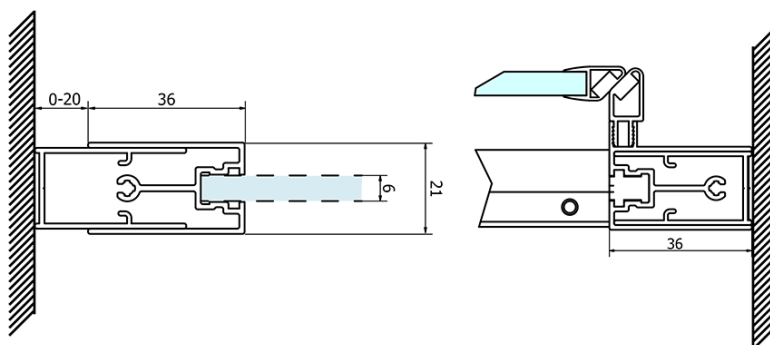

Produktový list

Objednací kód: **GS1113**

SIGMA SIMPLY sprchové dveře posuvné 1300 mm, čiré sklo

MODEL	A	B	C
GS1110	970-1010	430	400
GS1111	1070-1110	480	435
GS1112	1170-1210	530	485
GS1113	1270-1310	580	535
GS1114	1370-1410	630	585
GS4210	970-1010	430	400
GS4211	1070-1110	480	435
GS4212	1170-1210	530	485
GS4213	1270-1310	580	535
GS4214	1370-1410	630	585

MODEL	A	B	C
GS1110	980-1020	430	400
GS1111	1080-1120	480	435
GS1112	1180-1220	530	485
GS1113	1280-1320	580	535
GS1114	1380-1420	630	585
GS4210	980-1020	430	400
GS4211	1080-1120	480	435
GS4212	1180-1220	530	485
GS4213	1280-1320	580	535
GS4214	1380-1420	630	585

MODEL	D
GS3170	680-700
GS3175	730-750
GS3180	780-800
GS3190	880-900
GS3110	980-1000
GS4370	680-700
GS4375	730-750
GS4380	780-800
GS4390	880-900
GS4310	980-1000