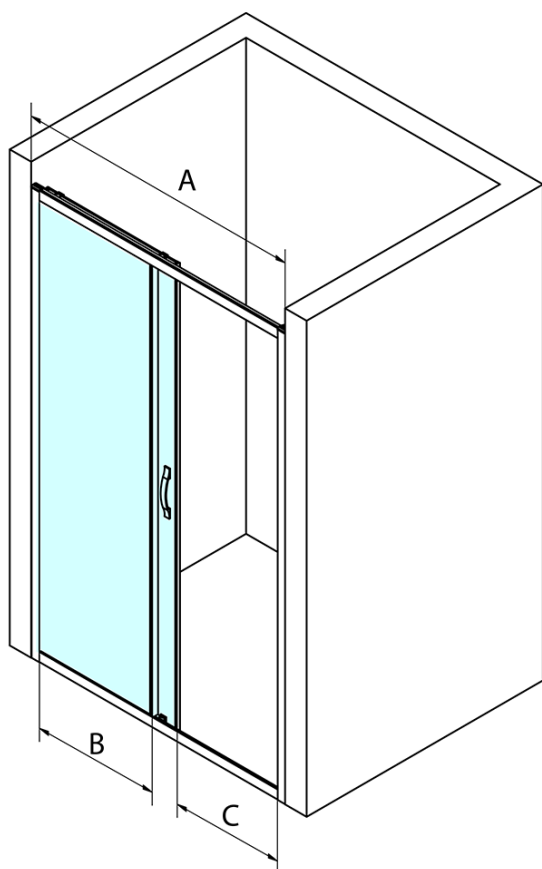

Produktový list

Objednací kód: **GS1113**

SIGMA SIMPLY sprchové dveře posuvné 1300 mm, čiré sklo

MODEL	A	B	C
GS1110	970-1010	430	400
GS1111	1070-1110	480	435
GS1112	1170-1210	530	485
GS1113	1270-1310	580	535
GS1114	1370-1410	630	585
GS4210	970-1010	430	400
GS4211	1070-1110	480	435
GS4212	1170-1210	530	485
GS4213	1270-1310	580	535
GS4214	1370-1410	630	585

MODEL	A	B	C
GS1110	980-1020	430	400
GS1111	1080-1120	480	435
GS1112	1180-1220	530	485
GS1113	1280-1320	580	535
GS1114	1380-1420	630	585
GS4210	980-1020	430	400
GS4211	1080-1120	480	435
GS4212	1180-1220	530	485
GS4213	1280-1320	580	535
GS4214	1380-1420	630	585