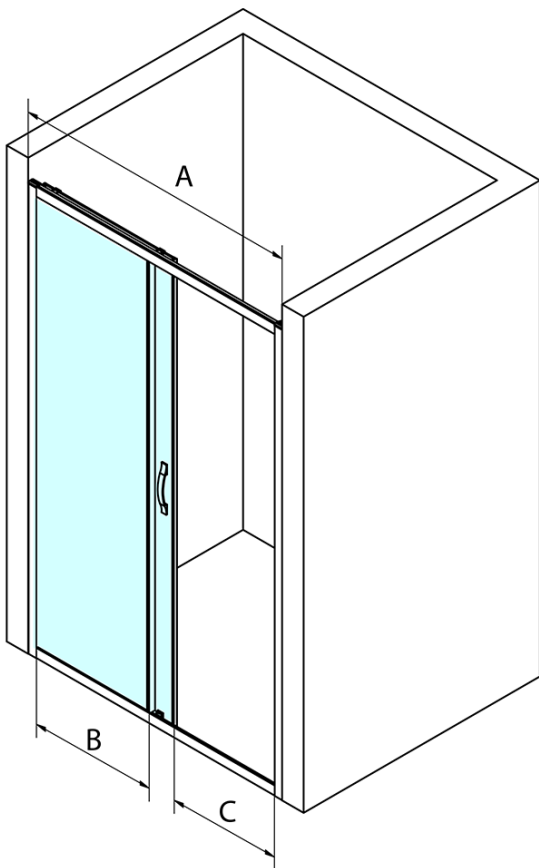

Produktový list

Objednací kód: **GS1112**

SIGMA SIMPLY sprchové dveře posuvné 1200 mm, čiré sklo

MODEL	A	B	C
GS1110	970-1010	430	400
GS1111	1070-1110	480	435
GS1112	1170-1210	530	485
GS1113	1270-1310	580	535
GS1114	1370-1410	630	585
GS4210	970-1010	430	400
GS4211	1070-1110	480	435
GS4212	1170-1210	530	485
GS4213	1270-1310	580	535
GS4214	1370-1410	630	585

MODEL	A	B	C
GS1110	980-1020	430	400
GS1111	1080-1120	480	435
GS1112	1180-1220	530	485
GS1113	1280-1320	580	535
GS1114	1380-1420	630	585
GS4210	980-1020	430	400
GS4211	1080-1120	480	435
GS4212	1180-1220	530	485
GS4213	1280-1320	580	535
GS4214	1380-1420	630	585