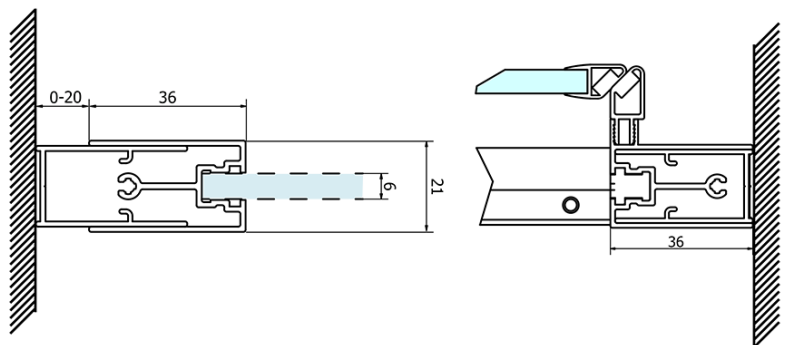

Produktový list

Objednací kód: **GS1112**

SIGMA SIMPLY sprchové dveře posuvné 1200 mm, čiré sklo

MODEL	A	B	C
GS1110	970-1010	430	400
GS1111	1070-1110	480	435
GS1112	1170-1210	530	485
GS1113	1270-1310	580	535
GS1114	1370-1410	630	585
GS4210	970-1010	430	400
GS4211	1070-1110	480	435
GS4212	1170-1210	530	485
GS4213	1270-1310	580	535
GS4214	1370-1410	630	585

MODEL	A	B	C
GS1110	980-1020	430	400
GS1111	1080-1120	480	435
GS1112	1180-1220	530	485
GS1113	1280-1320	580	535
GS1114	1380-1420	630	585
GS4210	980-1020	430	400
GS4211	1080-1120	480	435
GS4212	1180-1220	530	485
GS4213	1280-1320	580	535
GS4214	1380-1420	630	585

MODEL	D
GS3170	680-700
GS3175	730-750
GS3180	780-800
GS3190	880-900
GS3110	980-1000
GS4370	680-700
GS4375	730-750
GS4380	780-800
GS4390	880-900
GS4310	980-1000