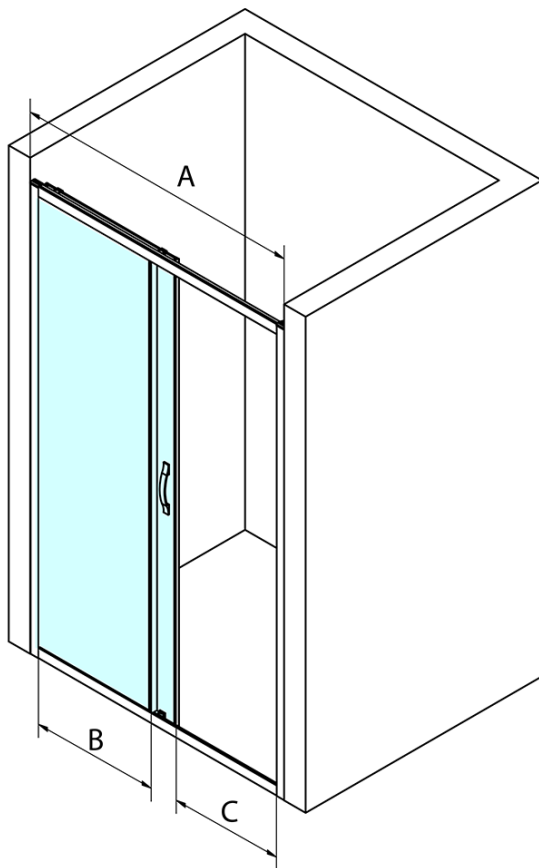

# Produktový list

Objednací kód: **GS1111**

**SIGMA SIMPLY** sprchové dveře posuvné 1100 mm, čiré sklo

MODEL	A	B	C
GS1110	970-1010	430	400
GS1111	1070-1110	480	435
GS1112	1170-1210	530	485
GS1113	1270-1310	580	535
GS1114	1370-1410	630	585
GS4210	970-1010	430	400
GS4211	1070-1110	480	435
GS4212	1170-1210	530	485
GS4213	1270-1310	580	535
GS4214	1370-1410	630	585

MODEL	A	B	C
GS1110	980-1020	430	400
GS1111	1080-1120	480	435
GS1112	1180-1220	530	485
GS1113	1280-1320	580	535
GS1114	1380-1420	630	585
GS4210	980-1020	430	400
GS4211	1080-1120	480	435
GS4212	1180-1220	530	485
GS4213	1280-1320	580	535
GS4214	1380-1420	630	585