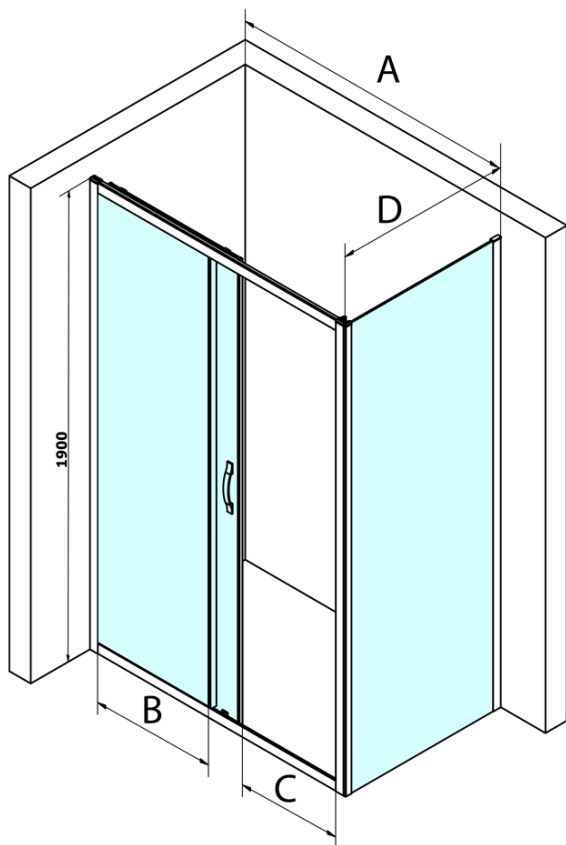

# Produktový list

Objednací kód: **GS1110**

**SIGMA SIMPLY** sprchové dveře posuvné 1000 mm, čiré sklo

| MODEL  | A         | B   | C   |
|--------|-----------|-----|-----|
| GS1110 | 970-1010  | 430 | 400 |
| GS1111 | 1070-1110 | 480 | 435 |
| GS1112 | 1170-1210 | 530 | 485 |
| GS1113 | 1270-1310 | 580 | 535 |
| GS1114 | 1370-1410 | 630 | 585 |
| GS4210 | 970-1010  | 430 | 400 |
| GS4211 | 1070-1110 | 480 | 435 |
| GS4212 | 1170-1210 | 530 | 485 |
| GS4213 | 1270-1310 | 580 | 535 |
| GS4214 | 1370-1410 | 630 | 585 |

| MODEL  | A         | B   | C   |
|--------|-----------|-----|-----|
| GS1110 | 980-1020  | 430 | 400 |
| GS1111 | 1080-1120 | 480 | 435 |
| GS1112 | 1180-1220 | 530 | 485 |
| GS1113 | 1280-1320 | 580 | 535 |
| GS1114 | 1380-1420 | 630 | 585 |
| GS4210 | 980-1020  | 430 | 400 |
| GS4211 | 1080-1120 | 480 | 435 |
| GS4212 | 1180-1220 | 530 | 485 |
| GS4213 | 1280-1320 | 580 | 535 |
| GS4214 | 1380-1420 | 630 | 585 |