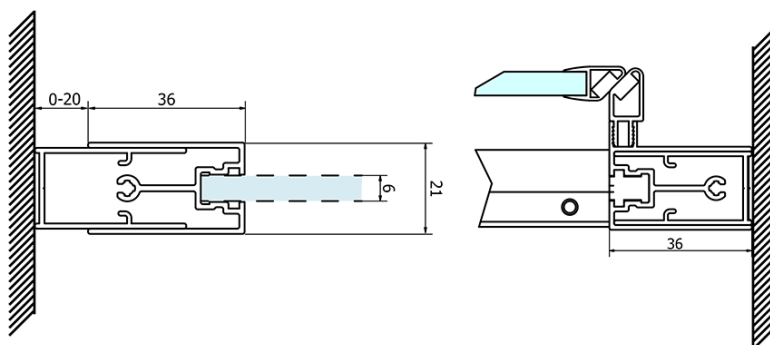

# Produktový list

Objednací kód: **GS1110**

**SIGMA SIMPLY** sprchové dveře posuvné 1000 mm, čiré sklo

| MODEL  | A         | B   | C   |
|--------|-----------|-----|-----|
| GS1110 | 970-1010  | 430 | 400 |
| GS1111 | 1070-1110 | 480 | 435 |
| GS1112 | 1170-1210 | 530 | 485 |
| GS1113 | 1270-1310 | 580 | 535 |
| GS1114 | 1370-1410 | 630 | 585 |
| GS4210 | 970-1010  | 430 | 400 |
| GS4211 | 1070-1110 | 480 | 435 |
| GS4212 | 1170-1210 | 530 | 485 |
| GS4213 | 1270-1310 | 580 | 535 |
| GS4214 | 1370-1410 | 630 | 585 |

| MODEL  | A         | B   | C   |
|--------|-----------|-----|-----|
| GS1110 | 980-1020  | 430 | 400 |
| GS1111 | 1080-1120 | 480 | 435 |
| GS1112 | 1180-1220 | 530 | 485 |
| GS1113 | 1280-1320 | 580 | 535 |
| GS1114 | 1380-1420 | 630 | 585 |
| GS4210 | 980-1020  | 430 | 400 |
| GS4211 | 1080-1120 | 480 | 435 |
| GS4212 | 1180-1220 | 530 | 485 |
| GS4213 | 1280-1320 | 580 | 535 |
| GS4214 | 1380-1420 | 630 | 585 |

| MODEL  | D        |
|--------|----------|
| GS3170 | 680-700  |
| GS3175 | 730-750  |
| GS3180 | 780-800  |
| GS3190 | 880-900  |
| GS3110 | 980-1000 |
| GS4370 | 680-700  |
| GS4375 | 730-750  |
| GS4380 | 780-800  |
| GS4390 | 880-900  |
| GS4310 | 980-1000 |