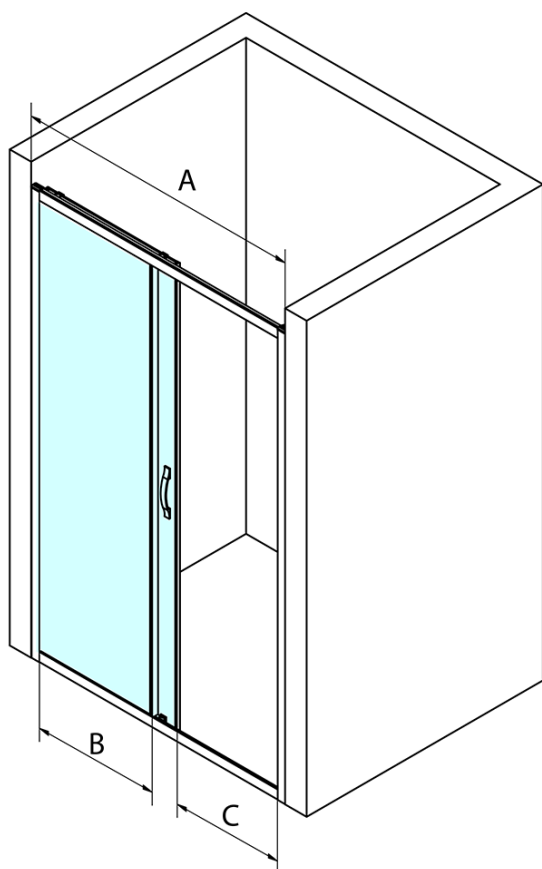

# Produktový list

Objednací kód: **GS1110**

**SIGMA SIMPLY** sprchové dveře posuvné 1000 mm, čiré sklo

| MODEL  | A         | B   | C   |
|--------|-----------|-----|-----|
| GS1110 | 970-1010  | 430 | 400 |
| GS1111 | 1070-1110 | 480 | 435 |
| GS1112 | 1170-1210 | 530 | 485 |
| GS1113 | 1270-1310 | 580 | 535 |
| GS1114 | 1370-1410 | 630 | 585 |
| GS4210 | 970-1010  | 430 | 400 |
| GS4211 | 1070-1110 | 480 | 435 |
| GS4212 | 1170-1210 | 530 | 485 |
| GS4213 | 1270-1310 | 580 | 535 |
| GS4214 | 1370-1410 | 630 | 585 |