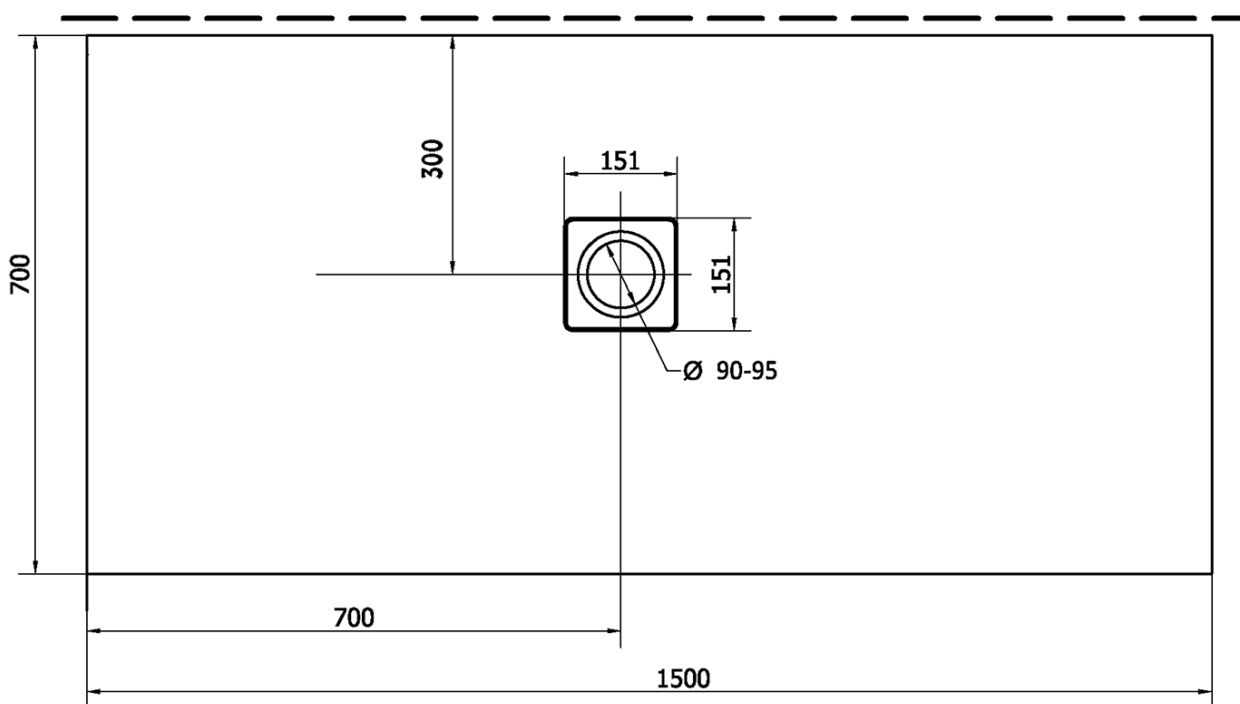

Produktový list

Objednací kód: **90131**

FLEXIA vanička z litého mramoru s možností úpravy
rozměru, 150x70cm

— — — — — STRANA ŘEZU
CUTTED EDGE