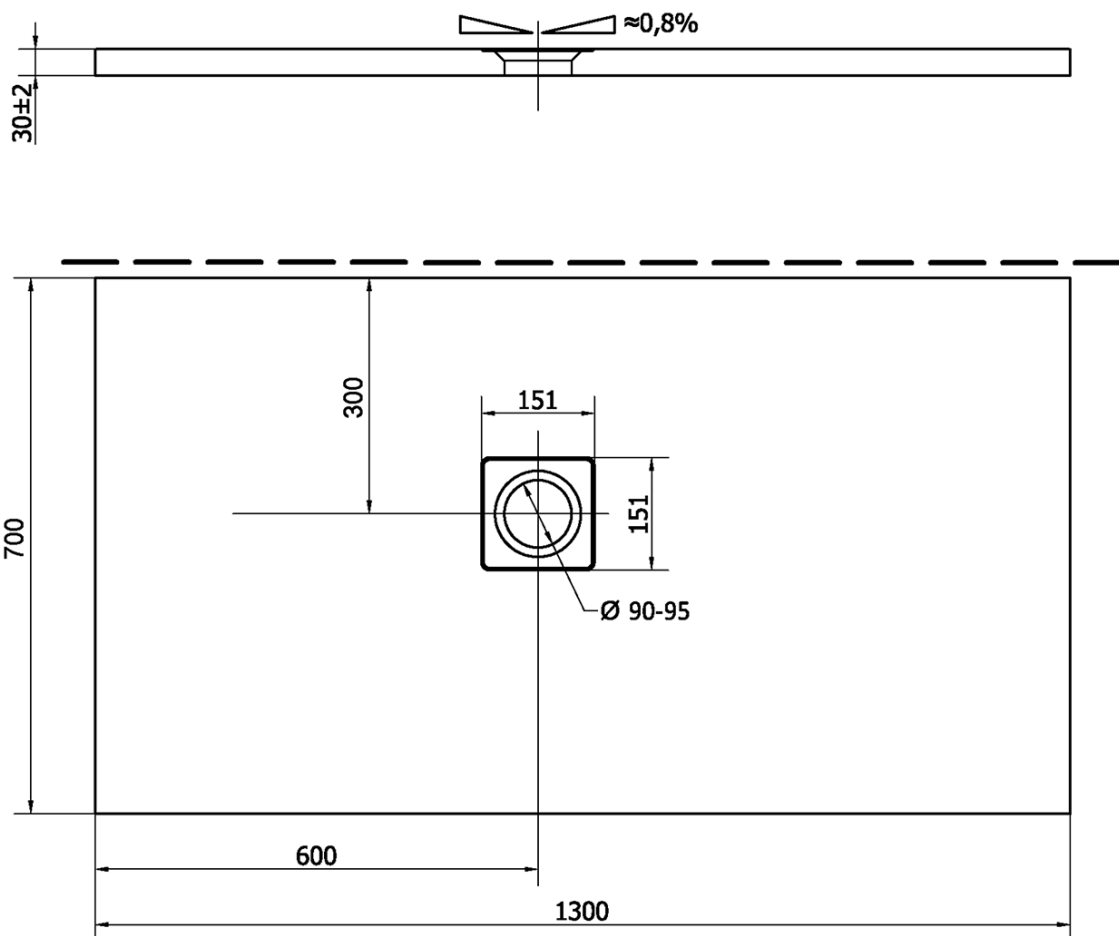

Produktový list

Objednací kód: **90121**

FLEXIA vanička z litého mramoru s možností úpravy
rozměru, 130x70cm

STRANA ŘEZU
CUTTED EDGE