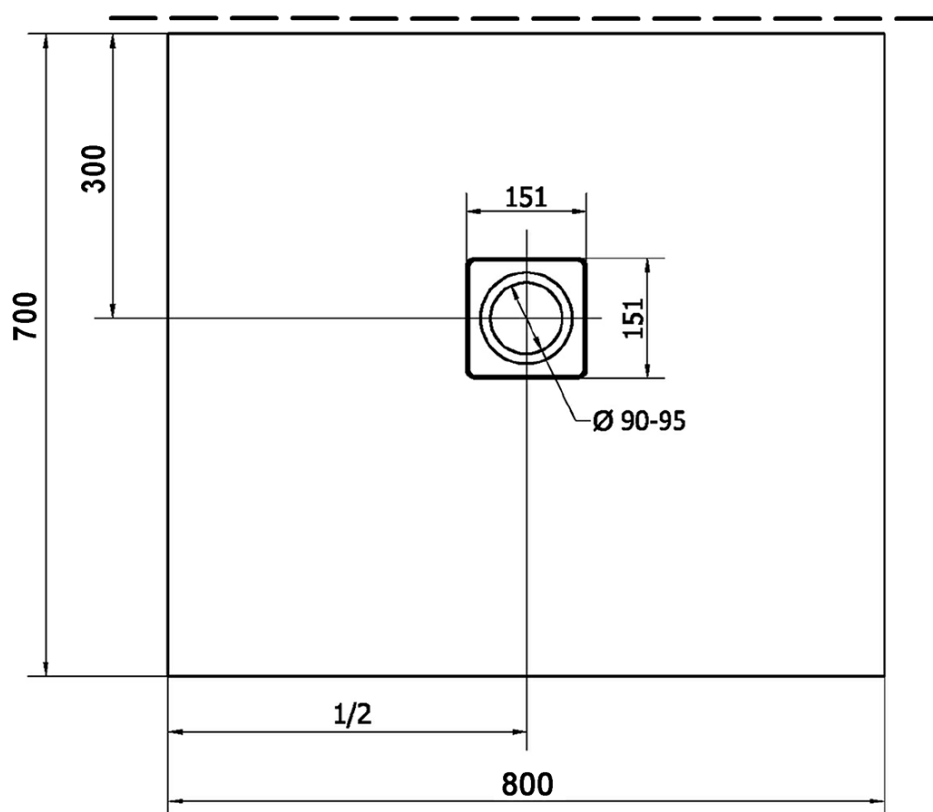

Produktový list

Objednací kód: **11241**

FLEXIA vanička z litého mramoru s možností úpravy
rozměru, 80x70cm

STRANA ŘEZU
CUTTED EDGE