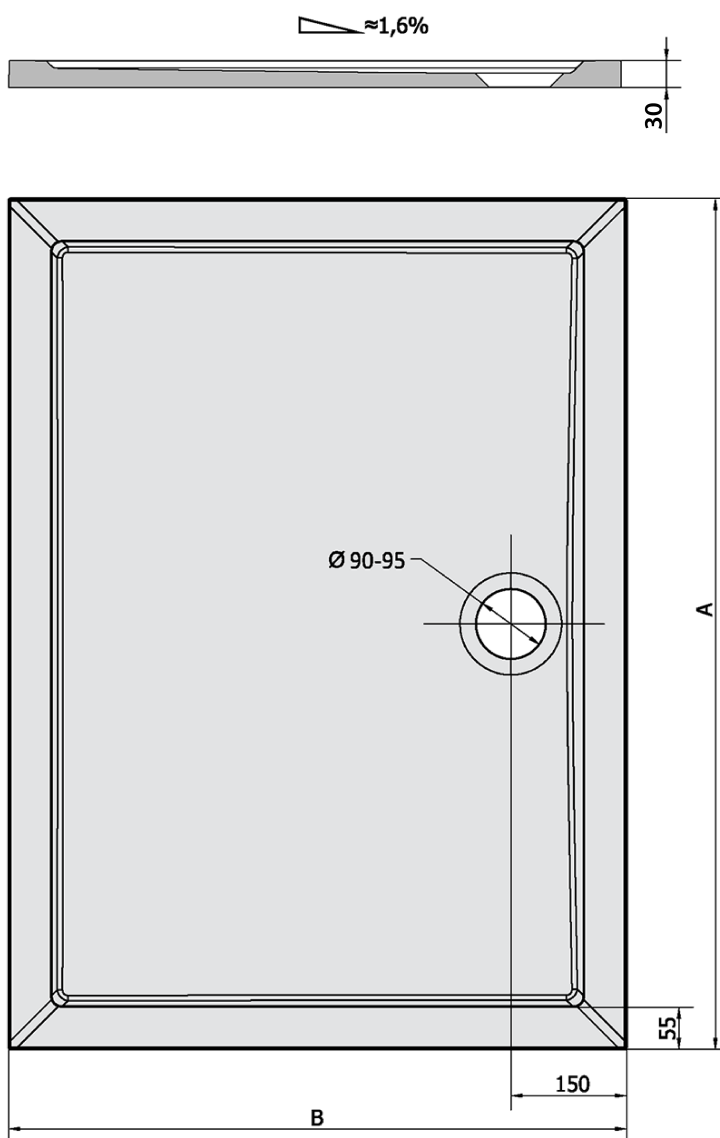

Produktový list

Objednací kód: **11091**

KARIA sprchová vanička z litého mramoru, obdélník
80x70cm, bílá

KARIA	kod	A	B
80x70	11091	800	700
90x70	44511	900	700
90x80	63511	900	800
100x70	71565	1000	700
100x80	45511	1000	800
100x90	51111	1000	900
110x80	46511	1100	800
110x90	59111	1100	900
120x70	47511	1200	700
120x80	48511	1200	800
120x90	49511	1200	900
120x100	26611	1200	1000