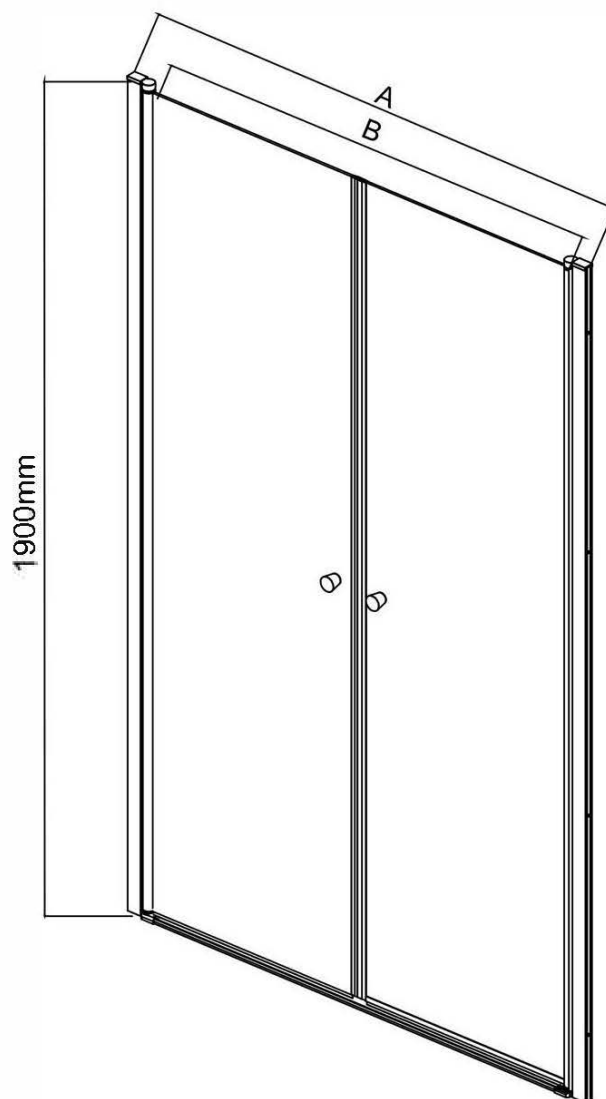

Produktový list

Objednací kód: **PT102**

PILOT otočné sprchové dveře dvojkřídlé 1000mm

	PT082	PT092	PT102
A	780-820mm	880-920mm	990-1020mm
B	690	790	890