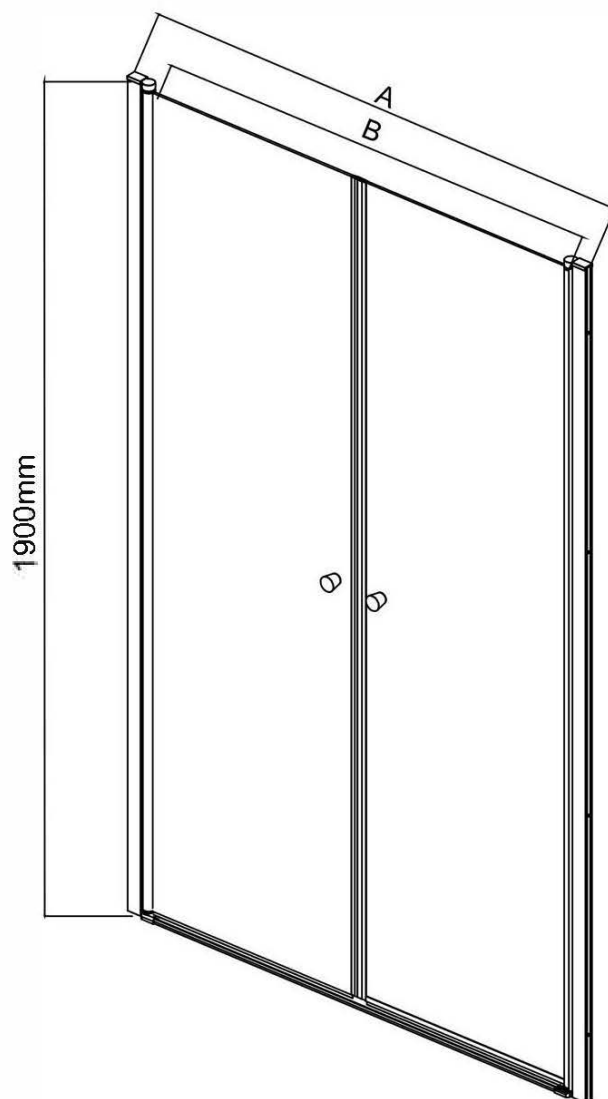

Produktový list

Objednací kód: **PT092**

PILOT otočné sprchové dveře dvojkřídlé 900mm

	PT082	PT092	PT102
A	780-820mm	880-920mm	990-1020mm
B	690	790	890