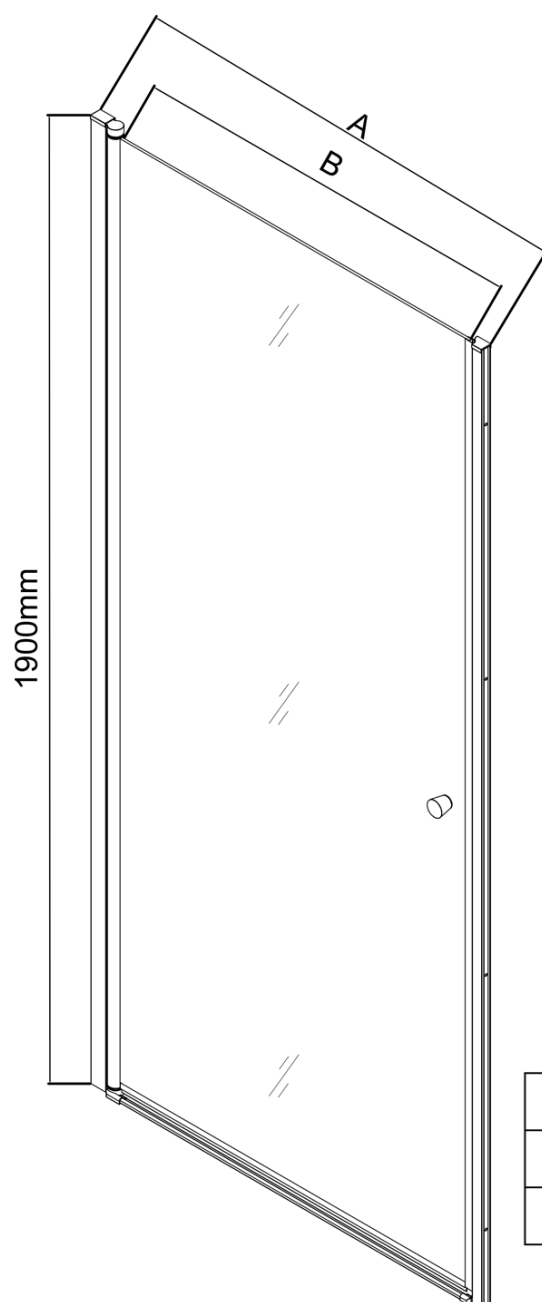

Produktový list

Objednací kód: **PT090**

PILOT otočné sprchové dveře 900mm

	PT070	PT080	PT090	PT100
A	680-710mm	780-810mm	880-910mm	980-1010mm
B	610	710	810	910