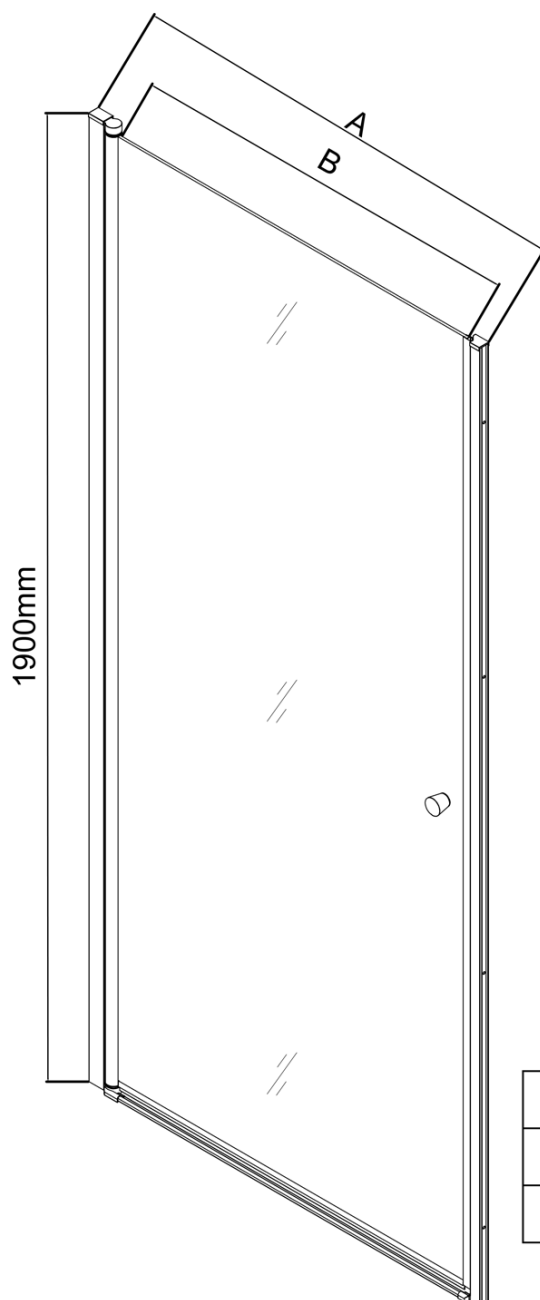

Produktový list

Objednací kód: **PT080**

PILOT otočné sprchové dveře 800mm

	PT070	PT080	PT090	PT100
A	680-710mm	780-810mm	880-910mm	980-1010mm
B	610	710	810	910