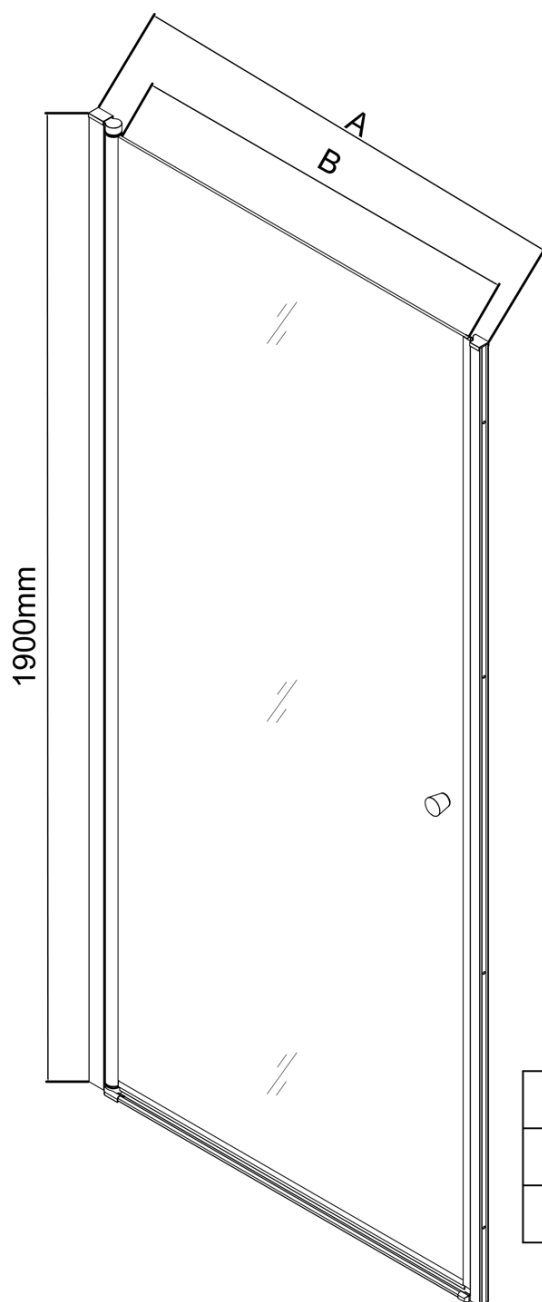

Produktový list

Objednací kód: **PT070**

PILOT otočné sprchové dveře 700mm

	PT070	PT080	PT090	PT100
A	680-710mm	780-810mm	880-910mm	980-1010mm
B	610	710	810	910