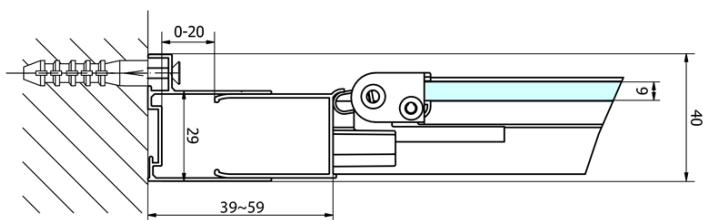

Produktový list

Objednací kód: **EL1910**

EASY LINE sprchové dveře skládací 1000mm, čiré sklo

Type	EL1970	EL1980	EL1990	EL1910
A	670~710	770~810	870~910	970~1010
B	390	480	550	625

Type	EL1970	EL1980	EL1990	EL1910
B	686~726	786~826	886~926	986~1026
C	390	480	550	625