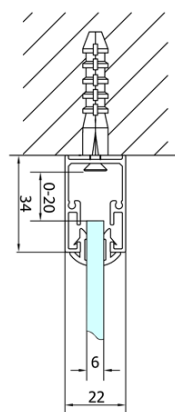

Produktový list

Objednací kód: **EL1910**

EASY LINE sprchové dveře skládací 1000mm, čiré sklo

Type	EL1970	EL1980	EL1990	EL1910
A	670~710	770~810	870~910	970~1010
B	390	480	550	625

Type	EL1970	EL1980	EL1990	EL1910
B	686~726	786~826	886~926	986~1026
C	390	480	550	625