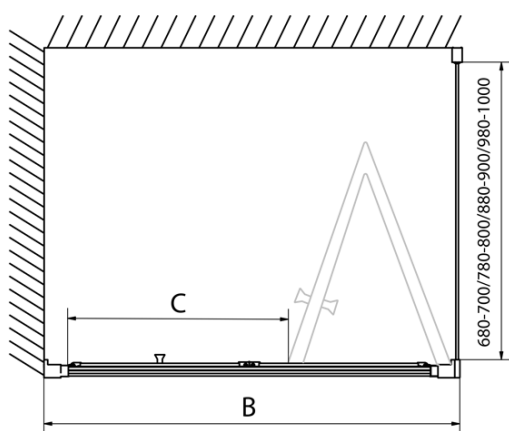

Produktový list

Objednací kód: **EL1910**

EASY LINE sprchové dveře skládací 1000mm, čiré sklo

Type	EL1970	EL1980	EL1990	EL1910
A	670~710	770~810	870~910	970~1010
B	390	480	550	625

Type	EL1970	EL1980	EL1990	EL1910
B	686~726	786~826	886~926	986~1026
C	390	480	550	625