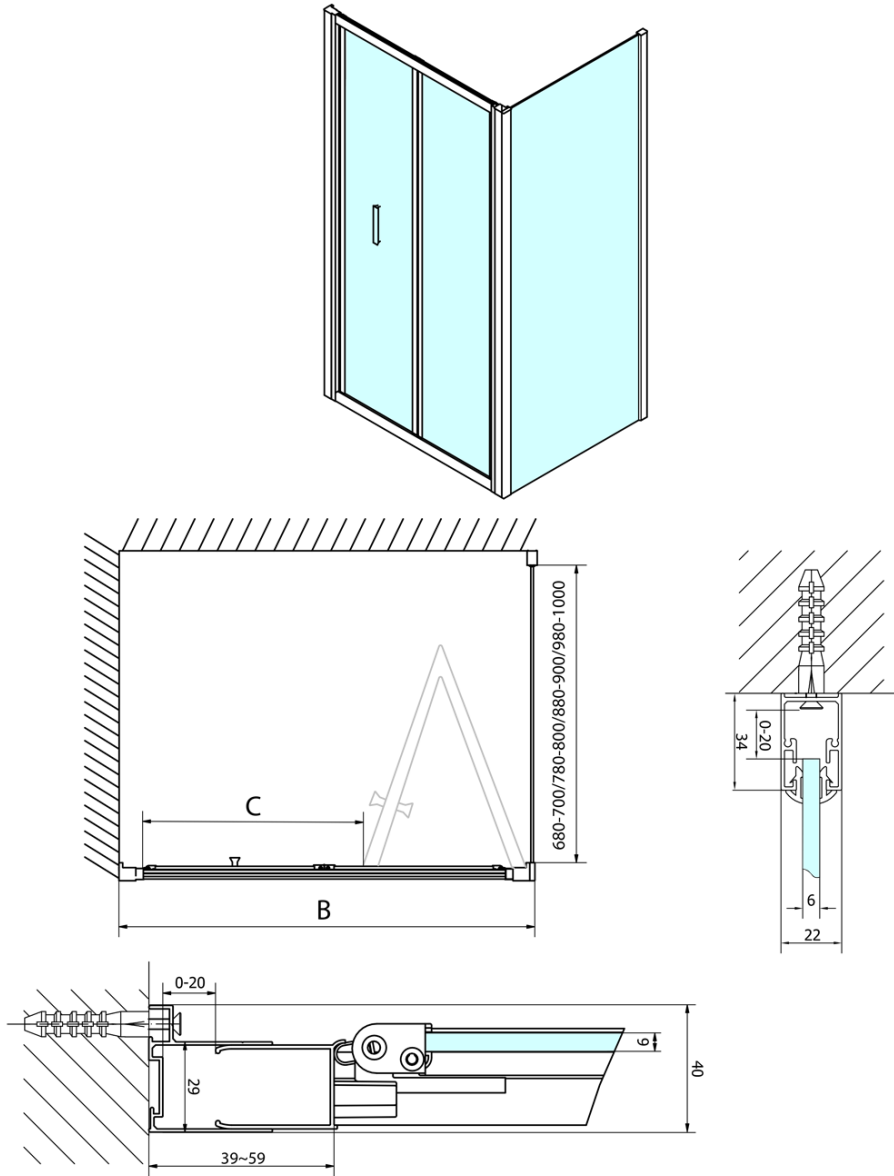

# Produktový list

Objednací kód: **EL1990**

**EASY LINE** sprchové dveře skládací 900mm, čiré sklo

Type	EL1970	EL1980	EL1990	EL1910
A	670~710	770~810	870~910	970~1010
B	390	480	550	625

Type	EL1970	EL1980	EL1990	EL1910
B	686~726	786~826	886~926	986~1026
C	390	480	550	625