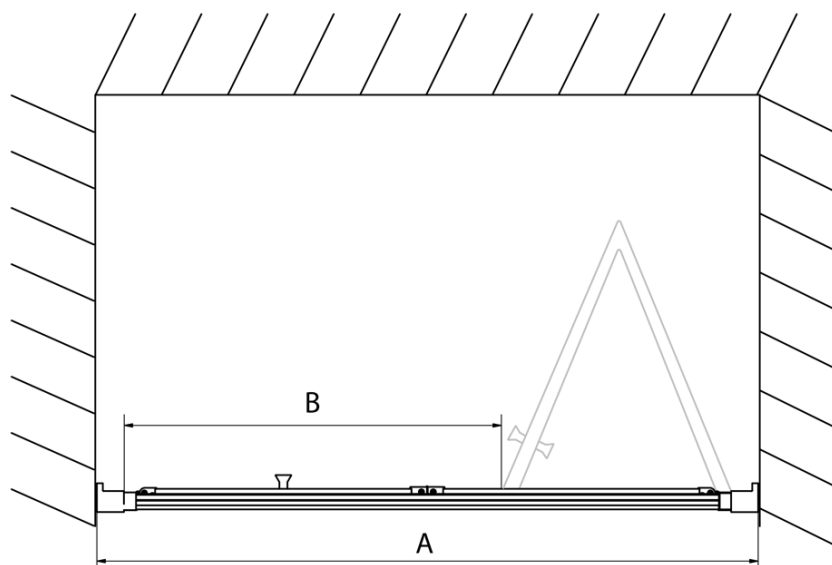

# Produktový list

Objednací kód: **EL1990**

**EASY LINE** sprchové dveře skládací 900mm, čiré sklo

Type	EL1970	EL1980	EL1990	EL1910
A	670~710	770~810	870~910	970~1010
B	390	480	550	625

Type	EL1970	EL1980	EL1990	EL1910
B	686~726	786~826	886~926	986~1026
C	390	480	550	625