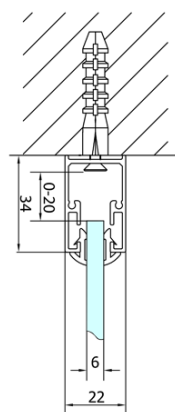

Produktový list

Objednací kód: **EL1980**

EASY LINE sprchové dveře skládací 800mm, čiré sklo

Type	EL1970	EL1980	EL1990	EL1910
A	670~710	770~810	870~910	970~1010
B	390	480	550	625

Type	EL1970	EL1980	EL1990	EL1910
B	686~726	786~826	886~926	986~1026
C	390	480	550	625