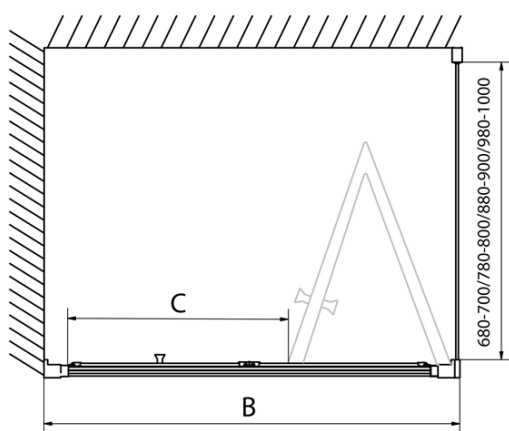

Produktový list

Objednací kód: **EL1980**

EASY LINE sprchové dveře skládací 800mm, čiré sklo

Type	EL1970	EL1980	EL1990	EL1910
A	670~710	770~810	870~910	970~1010
B	390	480	550	625

Type	EL1970	EL1980	EL1990	EL1910
B	686~726	786~826	886~926	986~1026
C	390	480	550	625