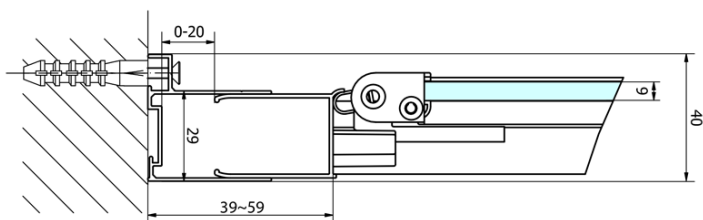

Produktový list

Objednací kód: **EL1980**

EASY LINE sprchové dveře skládací 800mm, čiré sklo

Type	EL1970	EL1980	EL1990	EL1910
A	670~710	770~810	870~910	970~1010
B	390	480	550	625

Type	EL1970	EL1980	EL1990	EL1910
B	686~726	786~826	886~926	986~1026
C	390	480	550	625