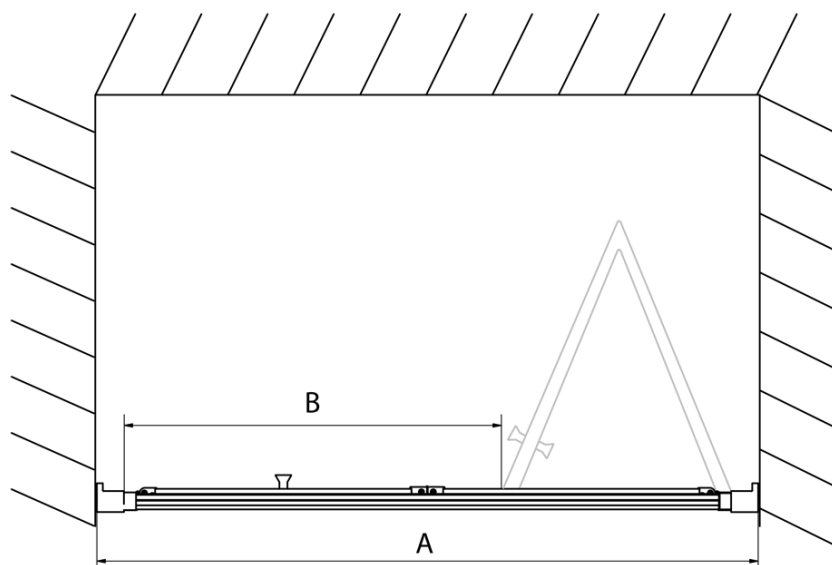

Produktový list

Objednací kód: **EL1980**

EASY LINE sprchové dveře skládací 800mm, čiré sklo

Type	EL1970	EL1980	EL1990	EL1910
A	670~710	770~810	870~910	970~1010
B	390	480	550	625

Type	EL1970	EL1980	EL1990	EL1910
B	686~726	786~826	886~926	986~1026
C	390	480	550	625