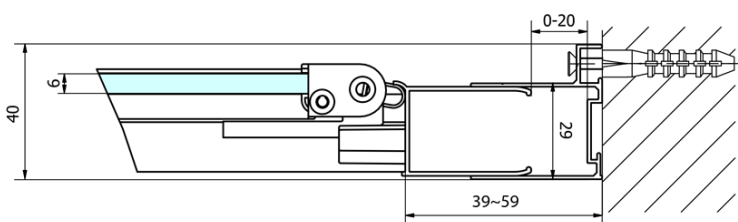

Produktový list

Objednací kód: **EL1980**

EASY LINE sprchové dveře skládací 800mm, čiré sklo

Type	EL1970	EL1980	EL1990	EL1910
A	670~710	770~810	870~910	970~1010
B	390	480	550	625

Type	EL1970	EL1980	EL1990	EL1910
B	686~726	786~826	886~926	986~1026
C	390	480	550	625