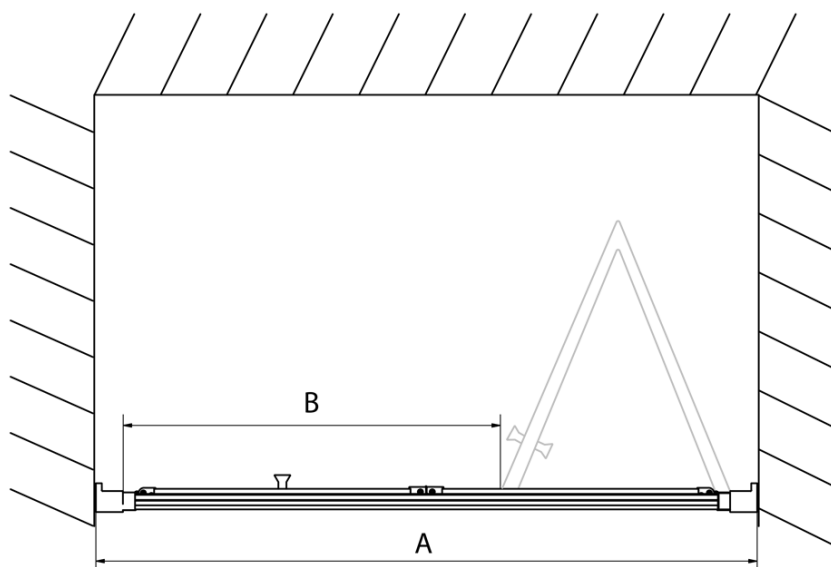

Produktový list

Objednací kód: **EL1970**

EASY LINE sprchové dveře skládací 700mm, čiré sklo

Type	EL1970	EL1980	EL1990	EL1910
A	670~710	770~810	870~910	970~1010
B	390	480	550	625

Type	EL1970	EL1980	EL1990	EL1910
B	686~726	786~826	886~926	986~1026
C	390	480	550	625