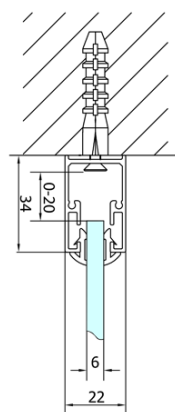

Produktový list

Objednací kód: **EL1970**

EASY LINE sprchové dveře skládací 700mm, čiré sklo

Type	EL1970	EL1980	EL1990	EL1910
A	670~710	770~810	870~910	970~1010
B	390	480	550	625

Type	EL1970	EL1980	EL1990	EL1910
B	686~726	786~826	886~926	986~1026
C	390	480	550	625