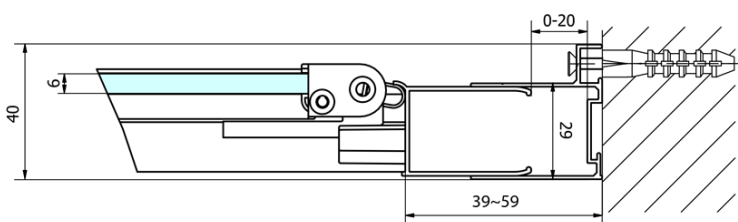

Produktový list

Objednací kód: **EL1970**

EASY LINE sprchové dveře skládací 700mm, čiré sklo

Type	EL1970	EL1980	EL1990	EL1910
A	670~710	770~810	870~910	970~1010
B	390	480	550	625

Type	EL1970	EL1980	EL1990	EL1910
B	686~726	786~826	886~926	986~1026
C	390	480	550	625