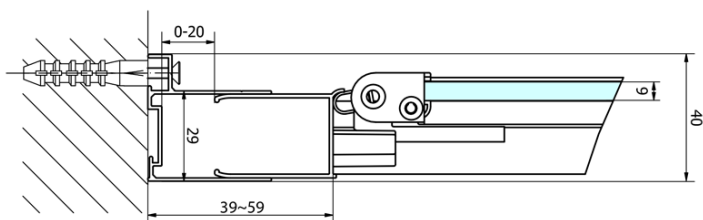

Produktový list

Objednací kód: **EL1970**

EASY LINE sprchové dveře skládací 700mm, čiré sklo

Type	EL1970	EL1980	EL1990	EL1910
A	670~710	770~810	870~910	970~1010
B	390	480	550	625

Type	EL1970	EL1980	EL1990	EL1910
B	686~726	786~826	886~926	986~1026
C	390	480	550	625