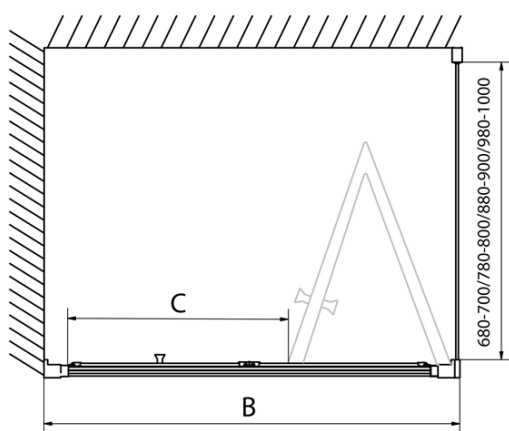

Produktový list

Objednací kód: **EL1970**

EASY LINE sprchové dveře skládací 700mm, čiré sklo

Type	EL1970	EL1980	EL1990	EL1910
A	670~710	770~810	870~910	970~1010
B	390	480	550	625

Type	EL1970	EL1980	EL1990	EL1910
B	686~726	786~826	886~926	986~1026
C	390	480	550	625