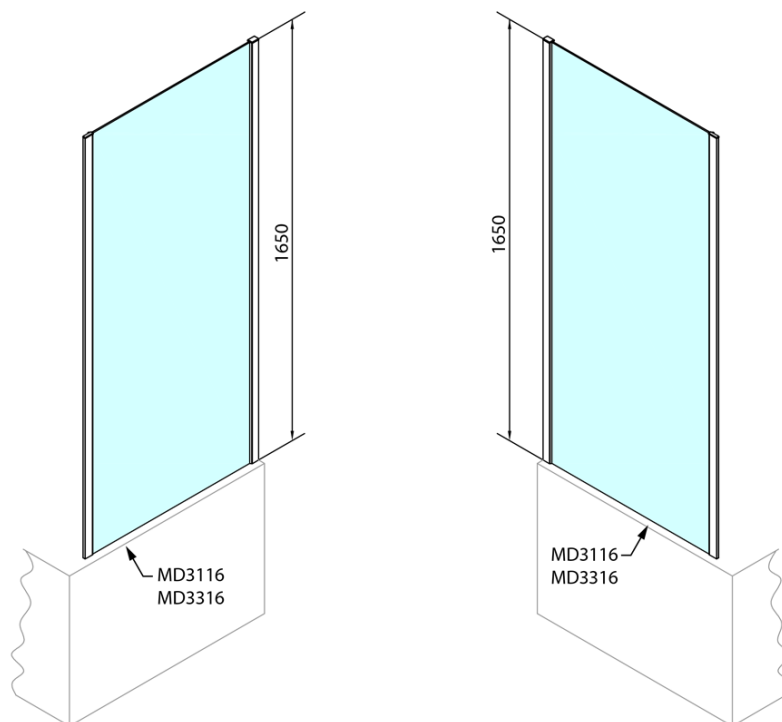

Produktový list

Objednací kód: **MD3316**

DEEP boční stěna 900x1650mm, čiré sklo

MODEL	A
MD3116	730-750
MD3316	880-900