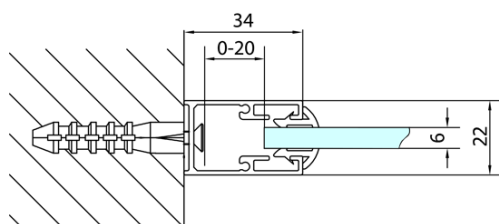

Produktový list

Objednací kód: **MD3316**

DEEP boční stěna 900x1650mm, čiré sklo

MODEL	A
MD3116	730-750
MD3316	880-900