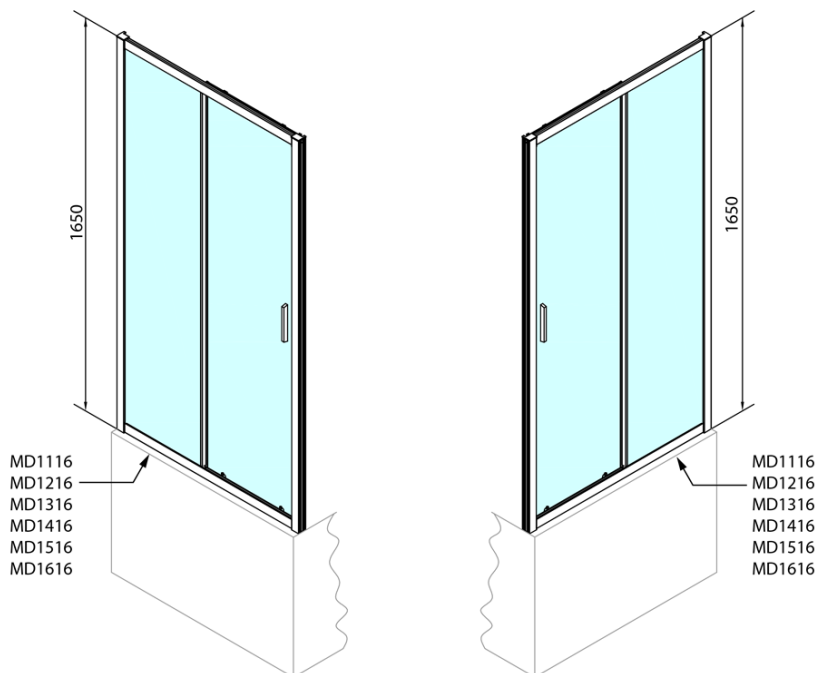

Produktový list

Objednací kód: **MD1416**

DEEP sprchové dveře 1400x1650mm, čiré sklo

| MODEL | A | B | C |
|--------|-----------|------|------|
| MD1116 | 1075-1115 | ~480 | ~430 |
| MD1216 | 1175-1215 | ~530 | ~480 |
| MD1316 | 1275-1315 | ~580 | ~530 |
| MD1416 | 1375-1415 | ~630 | ~580 |
| MD1516 | 1475-1515 | ~680 | ~630 |
| MD1616 | 1575-1615 | ~730 | ~680 |