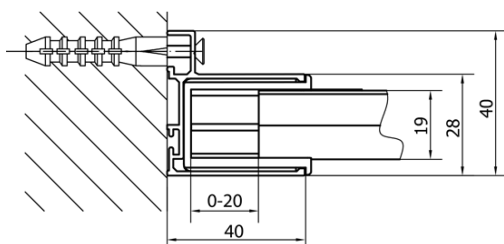

Produktový list

Objednací kód: **MD1416**

DEEP sprchové dveře 1400x1650mm, čiré sklo

| MODEL | A | B | C |
|--------|-----------|------|------|
| MD1116 | 1075-1115 | ~480 | ~430 |
| MD1216 | 1175-1215 | ~530 | ~480 |
| MD1316 | 1275-1315 | ~580 | ~530 |
| MD1416 | 1375-1415 | ~630 | ~580 |
| MD1516 | 1475-1515 | ~680 | ~630 |
| MD1616 | 1575-1615 | ~730 | ~680 |