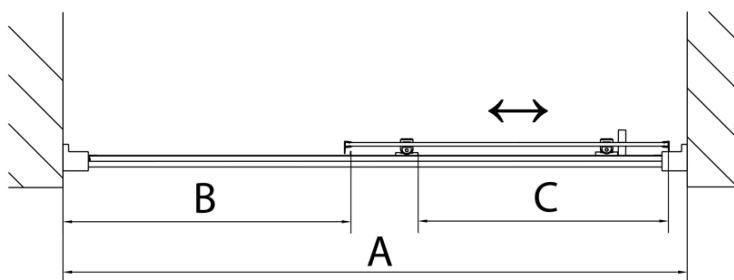

Produktový list

Objednací kód: **MD1416**

DEEP sprchové dveře 1400x1650mm, čiré sklo

| MODEL | A | B | C |
|--------|-----------|------|------|
| MD1116 | 1075-1115 | ~480 | ~430 |
| MD1216 | 1175-1215 | ~530 | ~480 |
| MD1316 | 1275-1315 | ~580 | ~530 |
| MD1416 | 1375-1415 | ~630 | ~580 |
| MD1516 | 1475-1515 | ~680 | ~630 |
| MD1616 | 1575-1615 | ~730 | ~680 |