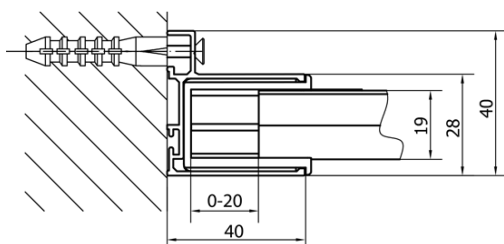

Produktový list

Objednací kód: **MD1316**

DEEP sprchové dveře 1300x1650mm, čiré sklo

MODEL	A	B	C
MD1116	1075-1115	~480	~430
MD1216	1175-1215	~530	~480
MD1316	1275-1315	~580	~530
MD1416	1375-1415	~630	~580
MD1516	1475-1515	~680	~630
MD1616	1575-1615	~730	~680