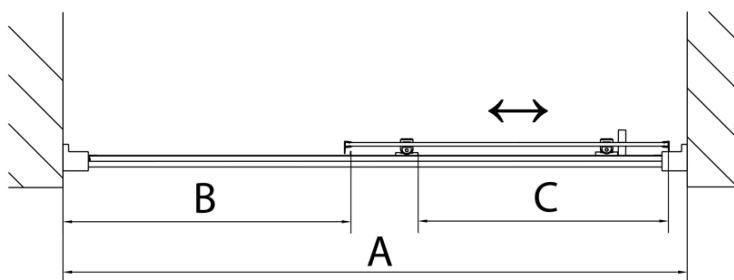

Produktový list

Objednací kód: **MD1316**

DEEP sprchové dveře 1300x1650mm, čiré sklo

MODEL	A	B	C
MD1116	1075-1115	~480	~430
MD1216	1175-1215	~530	~480
MD1316	1275-1315	~580	~530
MD1416	1375-1415	~630	~580
MD1516	1475-1515	~680	~630
MD1616	1575-1615	~730	~680