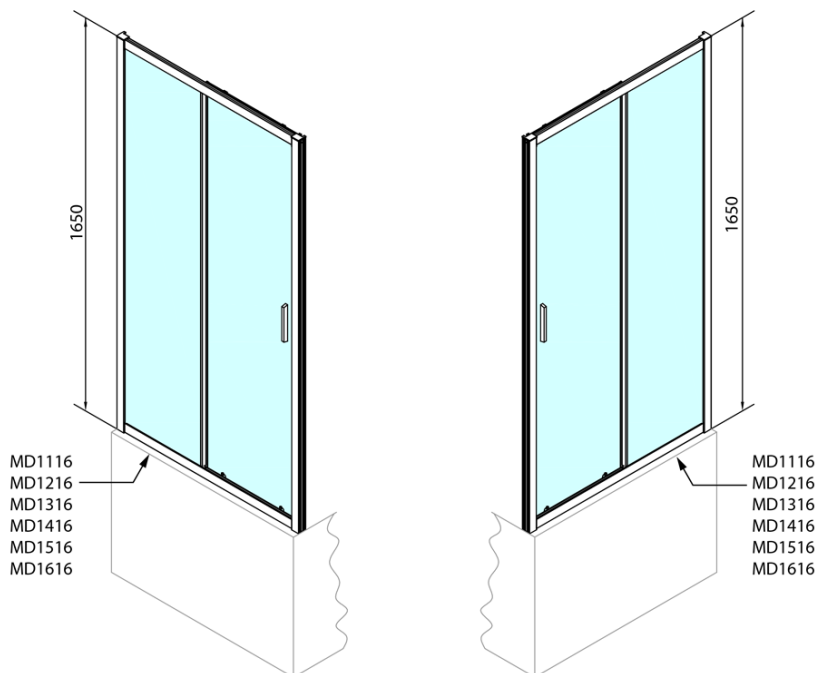

Produktový list

Objednací kód: **MD1316**

DEEP sprchové dveře 1300x1650mm, čiré sklo

MODEL	A	B	C
MD1116	1075-1115	~480	~430
MD1216	1175-1215	~530	~480
MD1316	1275-1315	~580	~530
MD1416	1375-1415	~630	~580
MD1516	1475-1515	~680	~630
MD1616	1575-1615	~730	~680