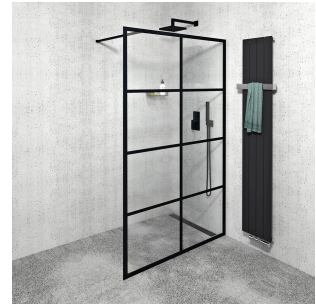

# Produktový list

Objednací kód: **CB140**

**CURE BLACK** sprchová zástěna 1400mm, čiré sklo

TYP	Y
CB120	1180-1195
CB140	1380-1395

TYP	X
CB120+CB350	1186-1201
CB140+CB350	1386-1401