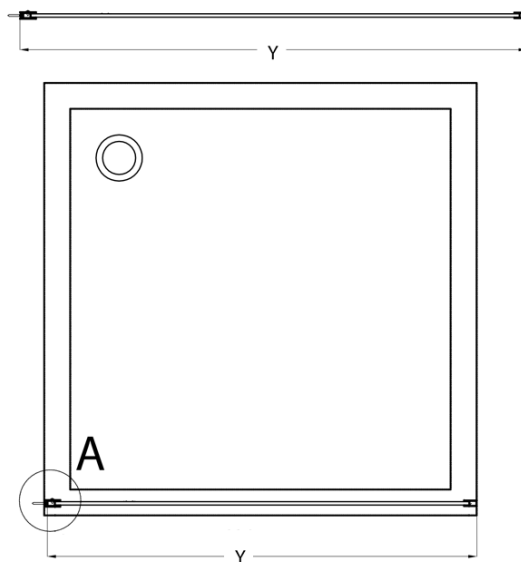

# Produktový list

Objednací kód: **CB140**

**CURE BLACK** sprchová zástěna 1400mm, čiré sklo

TYP	Y
CB120	1180-1195
CB140	1380-1395

TYP	X
CB120+CB350	1186-1201
CB140+CB350	1386-1401