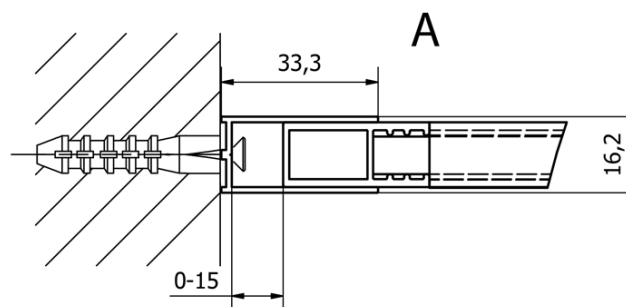

# Produktový list

Objednací kód: **CB140**

**CURE BLACK** sprchová zástěna 1400mm, čiré sklo

TYP	Y
CB120	1180-1195
CB140	1380-1395

TYP	X
CB120+CB350	1186-1201
CB140+CB350	1386-1401