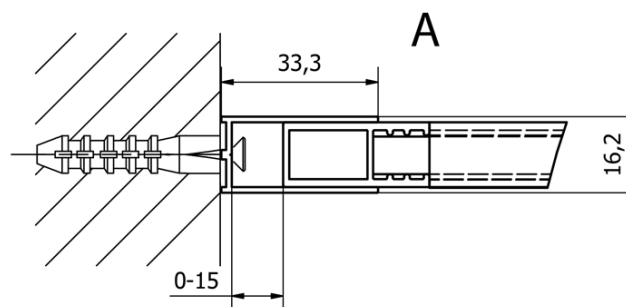

Produktový list

Objednací kód: **CB120**

CURE BLACK sprchová zástěna 1200mm, čiré sklo

TYP	Y
CB120	1180-1195
CB140	1380-1395

TYP	X
CB120+CB350	1186-1201
CB140+CB350	1386-1401