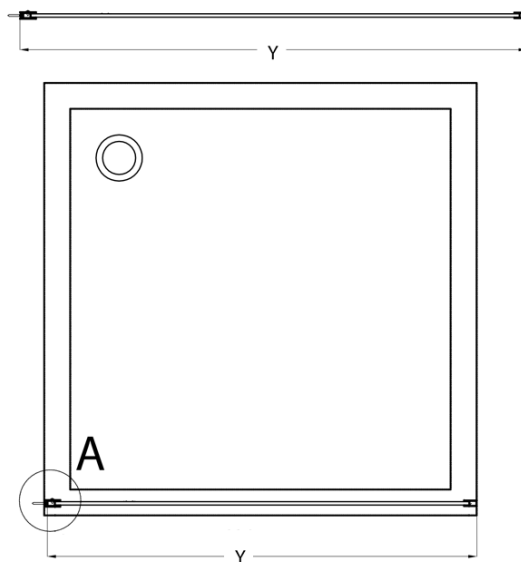

Produktový list

Objednací kód: **CB120**

CURE BLACK sprchová zástěna 1200mm, čiré sklo

TYP	Y
CB120	1180-1195
CB140	1380-1395

TYP	X
CB120+CB350	1186-1201
CB140+CB350	1386-1401