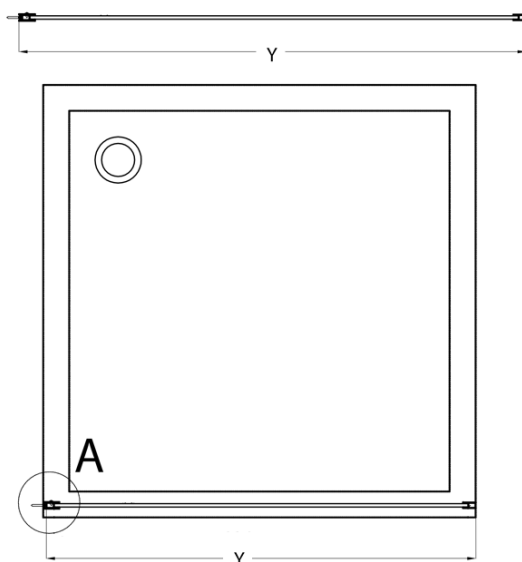

# Produktový list

Objednací kód: **CB110**

**CURE BLACK** sprchová zástěna 1100mm, čiré sklo

TYP	Y
CB70	680-695
CB80	780-795
CB90	880-895
CB100	980-995
CB110	1080-1095

TYP	X
CB70+CB350	686-701
CB80 +CB350	786-801
CB90 +CB350	886-901
CB100 +CB350	986-1001
CB110 +CB350	1086-1101