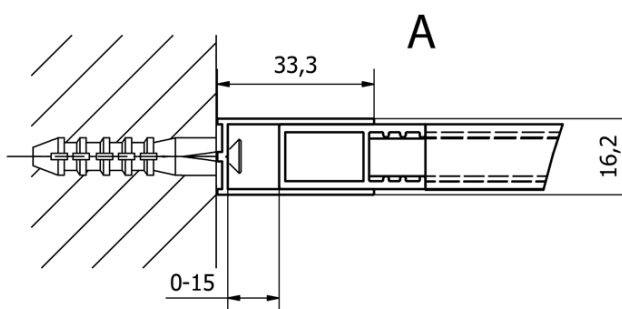

# Produktový list

Objednací kód: **CB110**

**CURE BLACK** sprchová zástěna 1100mm, čiré sklo

TYP	Y
CB70	680-695
CB80	780-795
CB90	880-895
CB100	980-995
CB110	1080-1095

TYP	X
CB70+CB350	686-701
CB80 +CB350	786-801
CB90 +CB350	886-901
CB100 +CB350	986-1001
CB110 +CB350	1086-1101