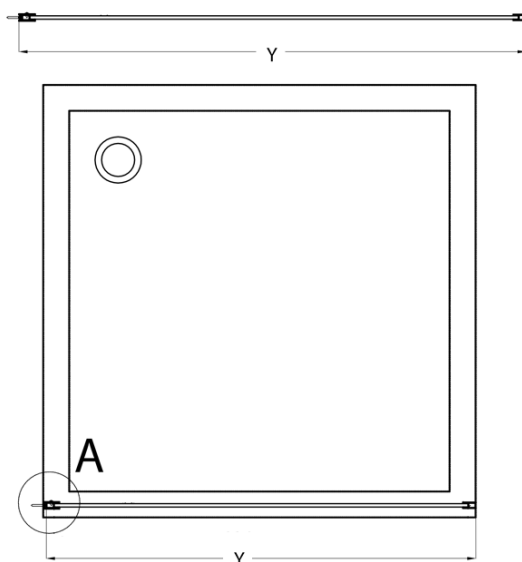

Produktový list

Objednací kód: **CB100**

CURE BLACK sprchová zástěna 1000mm, čiré sklo

TYP	Y
CB70	680-695
CB80	780-795
CB90	880-895
CB100	980-995
CB110	1080-1095

TYP	X
CB70+CB350	686-701
CB80 +CB350	786-801
CB90 +CB350	886-901
CB100 +CB350	986-1001
CB110 +CB350	1086-1101