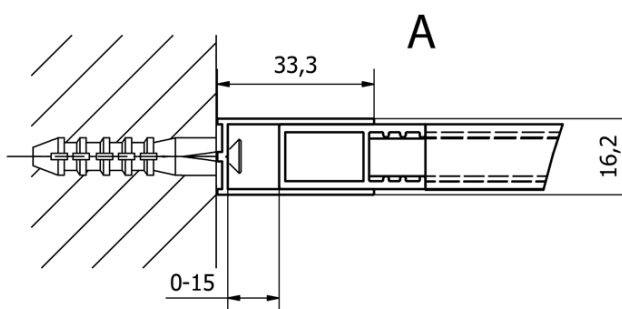

Produktový list

Objednací kód: **CB100**

CURE BLACK sprchová zástěna 1000mm, čiré sklo

TYP	Y
CB70	680-695
CB80	780-795
CB90	880-895
CB100	980-995
CB110	1080-1095

TYP	X
CB70+CB350	686-701
CB80 +CB350	786-801
CB90 +CB350	886-901
CB100 +CB350	986-1001
CB110 +CB350	1086-1101