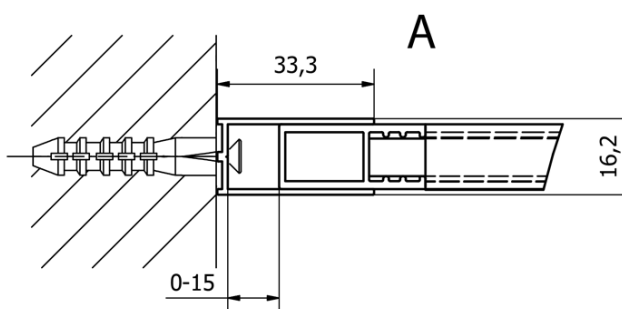

# Produktový list

Objednací kód: **CB90**

**CURE BLACK** sprchová zástěna 900mm, čiré sklo

TYP	Y
CB70	680-695
CB80	780-795
CB90	880-895
CB100	980-995
CB110	1080-1095

TYP	X
CB70+CB350	686-701
CB80 +CB350	786-801
CB90 +CB350	886-901
CB100 +CB350	986-1001
CB110 +CB350	1086-1101