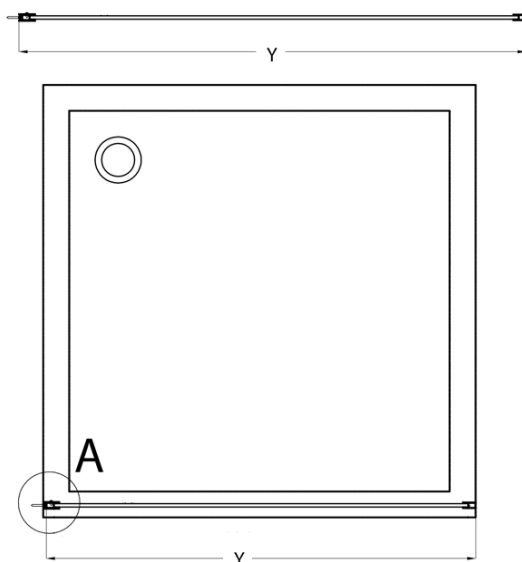

# Produktový list

Objednací kód: **CB90**

**CURE BLACK** sprchová zástěna 900mm, čiré sklo

TYP	Y
CB70	680-695
CB80	780-795
CB90	880-895
CB100	980-995
CB110	1080-1095

TYP	X
CB70+CB350	686-701
CB80 +CB350	786-801
CB90 +CB350	886-901
CB100 +CB350	986-1001
CB110 +CB350	1086-1101