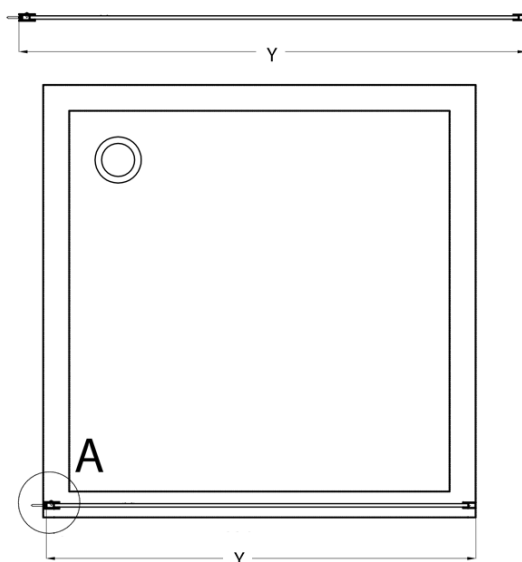

Produktový list

Objednací kód: **CB70**

CURE BLACK sprchová zástěna 700mm, čiré sklo

TYP	Y
CB70	680-695
CB80	780-795
CB90	880-895
CB100	980-995
CB110	1080-1095

TYP	X
CB70+CB350	686-701
CB80 +CB350	786-801
CB90 +CB350	886-901
CB100 +CB350	986-1001
CB110 +CB350	1086-1101