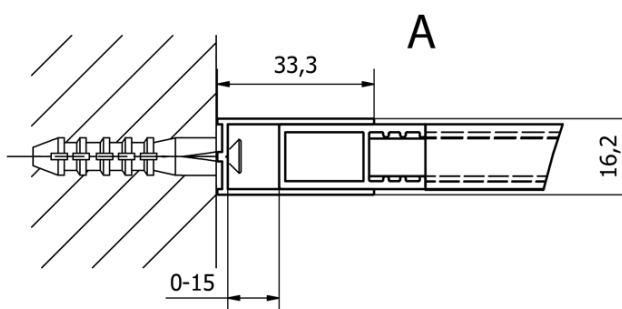

Produktový list

Objednací kód: **CB70**

CURE BLACK sprchová zástěna 700mm, čiré sklo

TYP	Y
CB70	680-695
CB80	780-795
CB90	880-895
CB100	980-995
CB110	1080-1095

TYP	X
CB70+CB350	686-701
CB80 +CB350	786-801
CB90 +CB350	886-901
CB100 +CB350	986-1001
CB110 +CB350	1086-1101