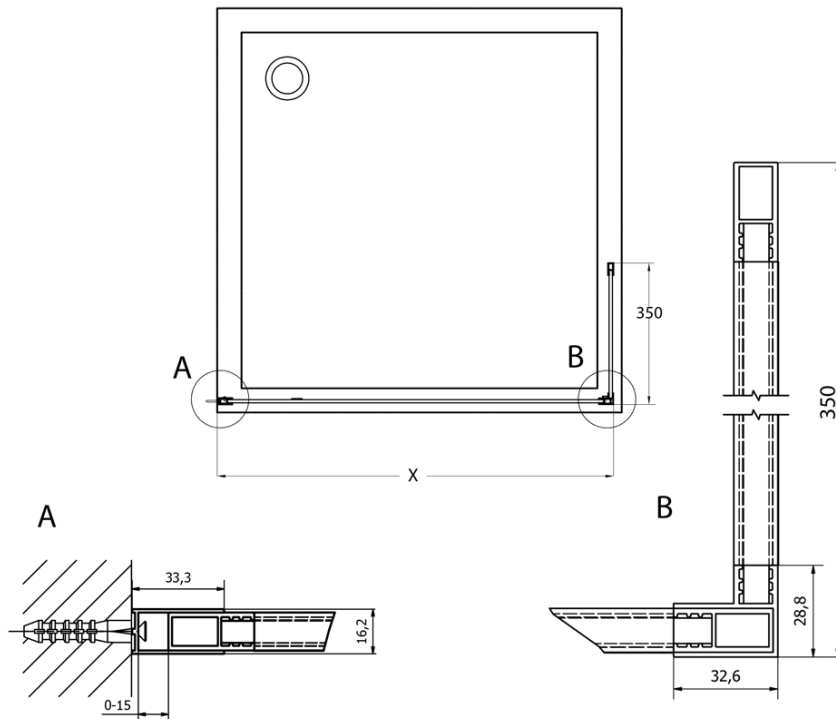

Produktový list

Objednací kód: **CB350**

CURE BLACK přídatný panel 350mm, čiré sklo

TYP	X
CB70+CB350	686-701
CB80 +CB350	786-801
CB90 +CB350	886-901
CB100 +CB350	986-1001
CB110 +CB350	1086-1101

TYP	X
CB120+CB350	1186-1201
CB140+CB350	1386-1401