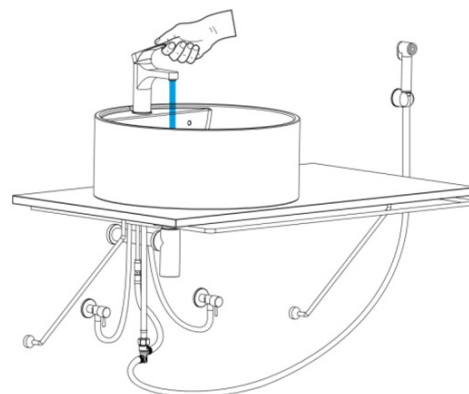

Produktový list

Objednací kód: **914.013.1**

SIEGER stojánková umyvadlová baterie s bidetovou sprchou, chrom

AUTOMATIC DIVERTER