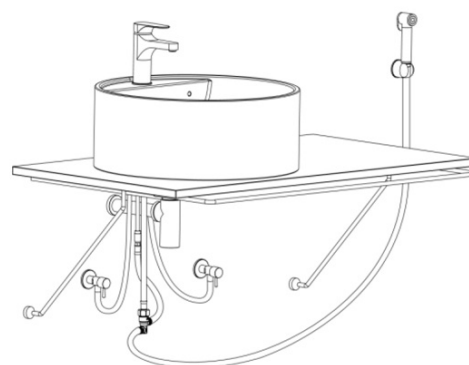

Produktový list

Objednací kód: **914.013.1**

SIEGER stojánková umyvadlová baterie s bidetovou sprchou, chrom

AUTOMATIC DIVERTER