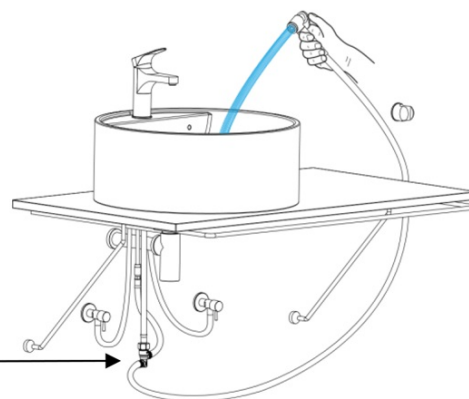

Produktový list

Objednací kód: **914.013.1**

SIEGER stojánková umyvadlová baterie s bidetovou sprchou, chrom

AUTOMATIC DIVERTER