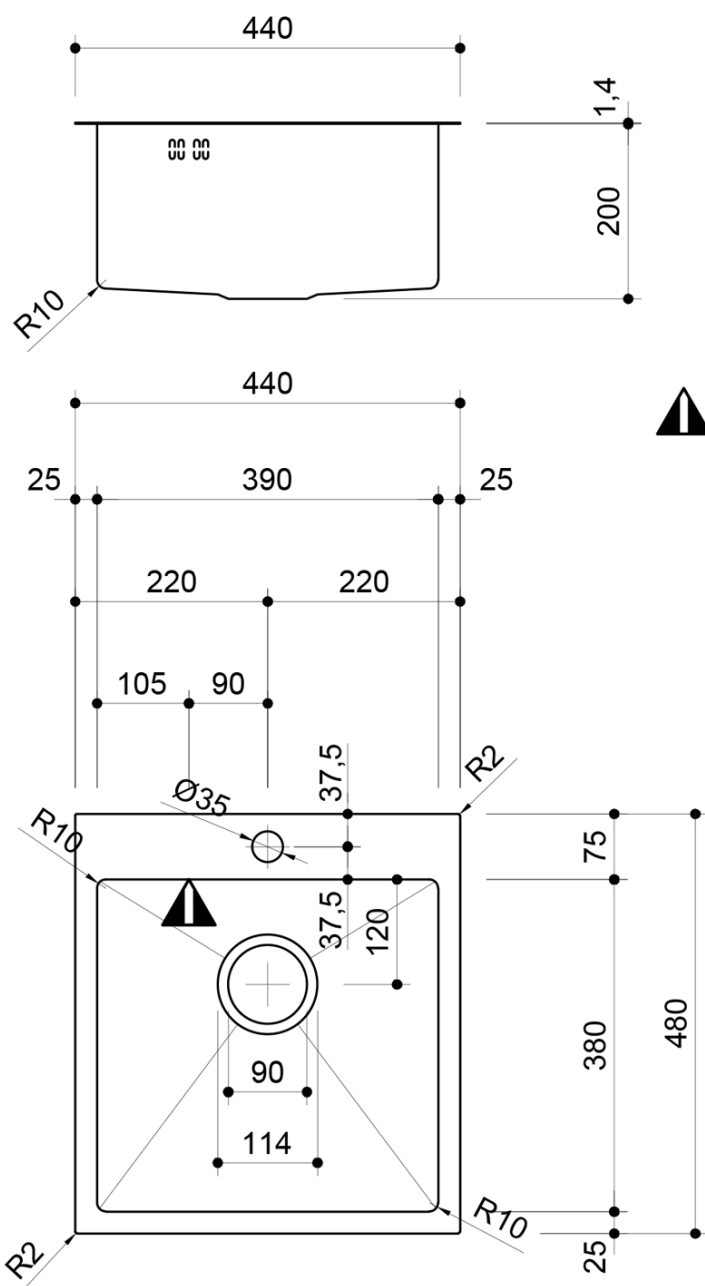

Produktový list

Objednací kód: **EP447**

EPIC nerezový dřez s otvorem pro baterii, 44x48cm

▲ - Overflow (přepad)