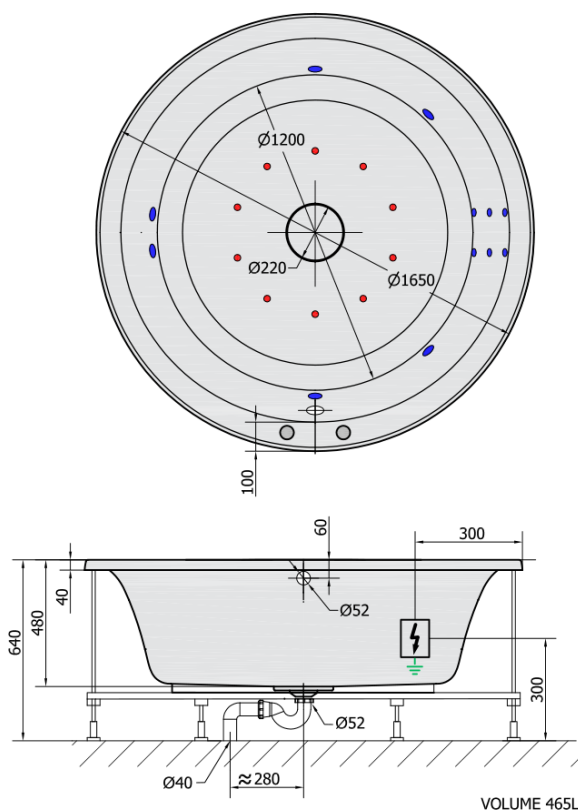

Produktový list

Objednací kód: **72840HA**

OBLO HYDRO-AIR hydromasážní vana, 165x48cm, bílá

H HYDRO
12 whirlpool jets
12 vodních trysek

A AIR
10 air jets
10 vzduchových trysek

Electric cable 3x2,5mm²
Length 2m from the wall

Elektrický kabel 3x2,5mm²
Délka kabelu ze zdi 2m

Electrical Characteristic:
Tension: 220-230V/50hz
Max. power consumption: 1200W
Electric protection: residual-current device 30mA

Elektrické vlastnosti:
Napětí: 220-230V/50hz
Max. spotřeba: 1200W
Elektrické jistění: proudový chránič 30mA