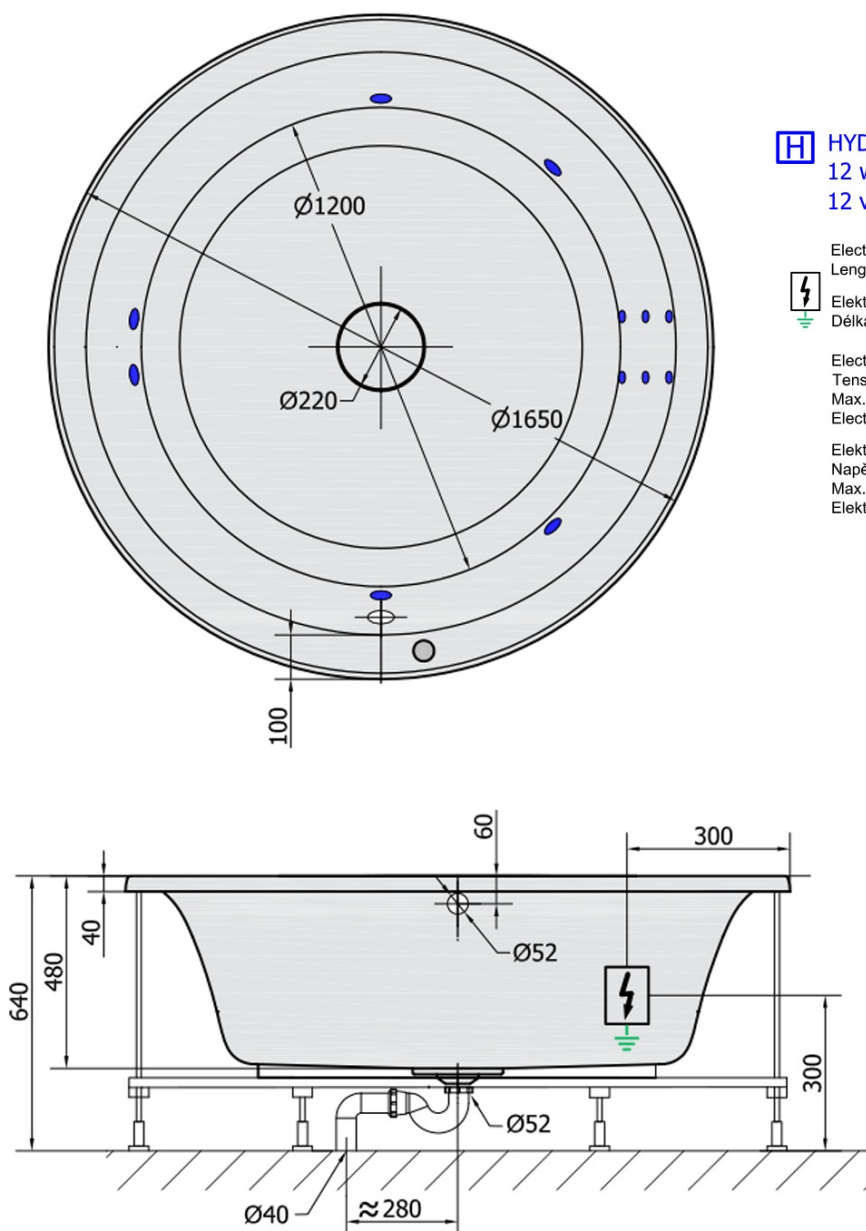

# Produktový list

Objednací kód: **72840H**

**OBLO HYDRO** hydromasážní vana, 165x48cm, bílá

**H** HYDRO  
12 whirlpool jets  
12 vodních trysek

Electric cable 3x2,5mm<sup>2</sup>  
Length 2m from the wall

Elektrický kabel 3x2,5mm<sup>2</sup>  
Délka kabelu ze zdi 2m

Electrical Characteristic:  
Tension: 220-230V/50hz  
Max. power consumption: 800W  
Electric protection: residual-current device 30mA

Elektrické vlastnosti:  
Napětí: 220-230V/50hz  
Max. spotřeba: 800W  
Elektrické ištění: proudový chránič 30mA