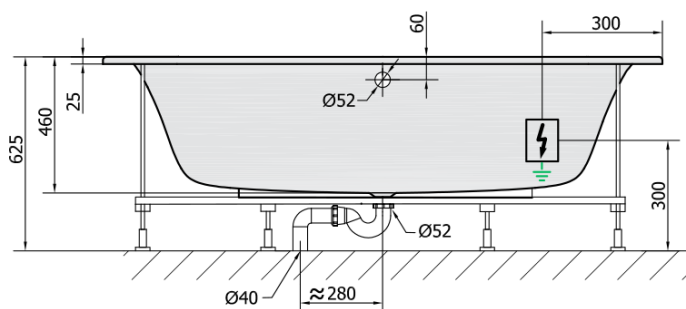

Produktový list

Objednací kód: **82111H**

STADIUM HYDRO hydromasážní vana, 190x95x46cm, bílá

H HYDRO
12 whirlpool jets
12 vodních trysek

Electric cable 3x2,5mm²
Length 2m from the wall

Elektrický kabel 3x2,5mm²
Délka kabelu ze zdi 2m

Electrical Characteristic:
Tension: 220-230V/50hz
Max. power consumption: 800W
Electric protection: residual-current device 30mA

Elektrické vlastnosti:
Napětí: 220-230V/50hz
Max. spotřeba: 800W
Elektrické jistění: proudový chránič 30mA