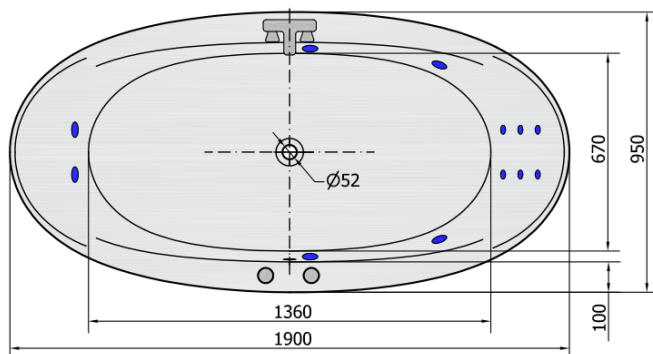

Produktový list

Objednací kód: **82111H**

STADIUM HYDRO hydromasážní vana, 190x95x46cm, bílá

H HYDRO
12 whirlpool jets
12 vodních trysek

Electric cable 3x2,5mm²
Length 2m from the wall

Elektrický kabel 3x2,5mm²
Délka kabelu ze zdi 2m

Electrical Characteristic:
Tension: 220-230V/50hz
Max. power consumption: 800W
Electric protection: residual-current device 30mA

Elektrické vlastnosti:
Napětí: 220-230V/50hz
Max. spotřeba: 800W
Elektrické jistění: proudový chránič 30mA