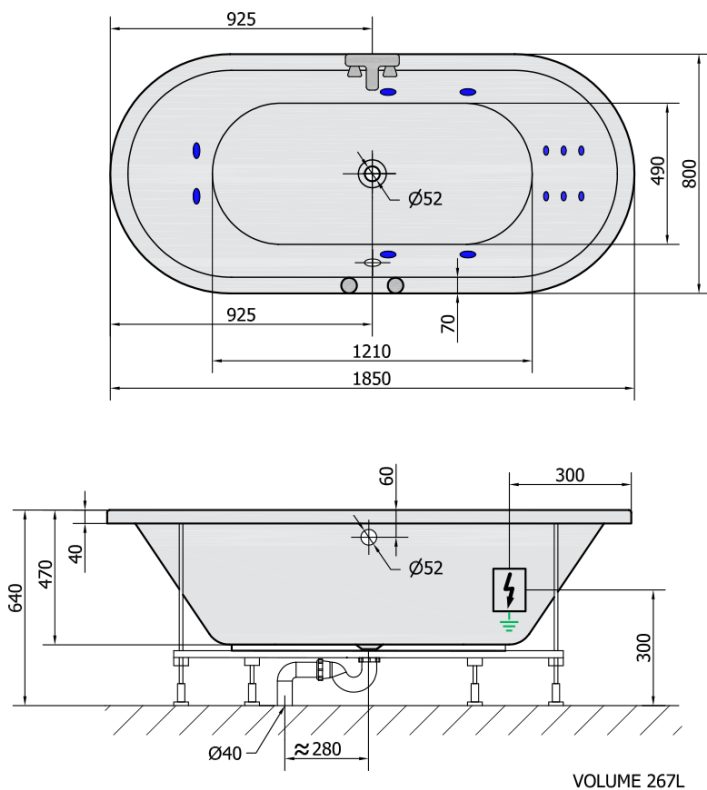

# Produktový list

Objednací kód: **72179H**

**VIVA O HYDRO hydromasážní vana, 185x80x47cm, bílá**

**H** HYDRO  
12 whirlpool jets  
12 vodních trysek

Electric cable 3x2,5mm<sup>2</sup>  
Length 2m from the wall

 Eléctrický kabel 3x2,5mm<sup>2</sup>  
Délka kabelu ze zdi 2m

Electrical Characteristic:  
Tension: 220-230V/50hz  
Max. power consumption: 800W  
Electric protection: residual-current device 30mA

Elektrické vlastnosti:  
Napětí: 220-230V/50hz  
Max. spotřeba: 800W  
Elektrické jistění: proudový chránič 30mA