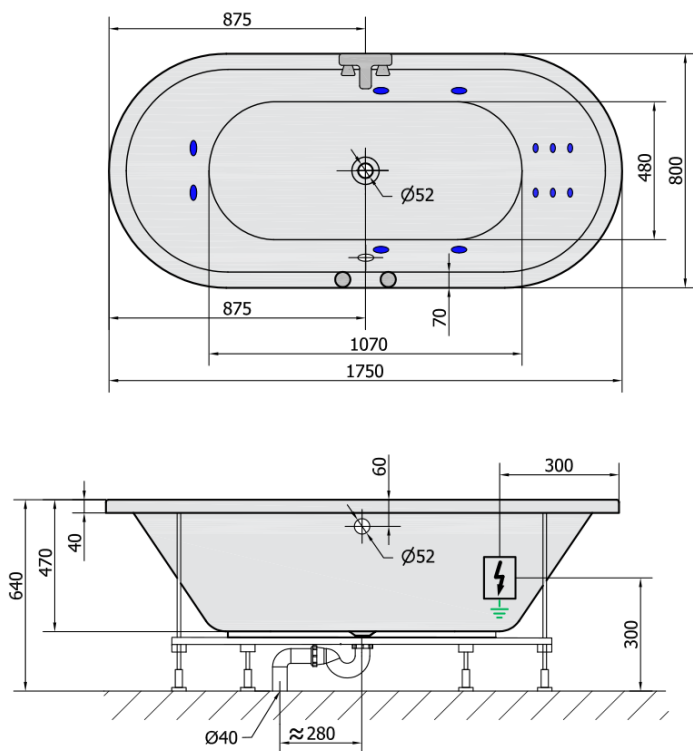

Produktový list

Objednací kód: **79119H**

VIVA O HYDRO hydromasážní vana, 175x80x47cm, bílá

VOLUME 235L

H HYDRO
12 whirlpool jets
12 vodních trysek

Electric cable 3x2,5mm²
Length 2m from the wall

 Elektrický kabel 3x2,5mm²
Délka kabelu ze zdi 2m

Electrical Characteristic:
Tension: 220-230V/50hz
Max. power consumption: 800W
Electric protection: residual-current device 30mA

Elektrické vlastnosti:
Napětí: 220-230V/50hz
Max. spotřeba: 800W
Elektrické jistění: proudový chránič 30mA