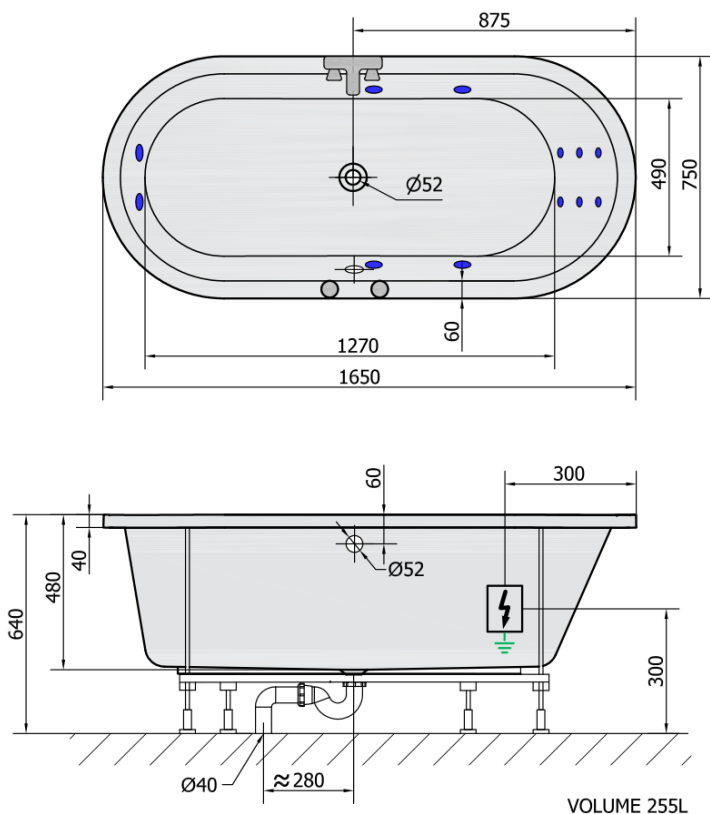

Produktový list

Objednací kód: **35611H**

ASTRA O HYDRO hydromasážní vana, 165x75x48cm, bílá

H HYDRO
12 whirlpool jets
12 vodních trysek

Electric cable 3x2,5mm²
Length 2m from the wall

Elektrický kabel 3x2,5mm²
Délka kabelu ze zdi 2m

Electrical Characteristic:
Tension: 220-230V/50hz
Max. power consumption: 800W
Electric protection: residual-current device 30mA

Elektrické vlastnosti:
Napětí: 220-230V/50hz
Max. spotřeba: 800W
Elektrické jištění: proudový chránič 30mA