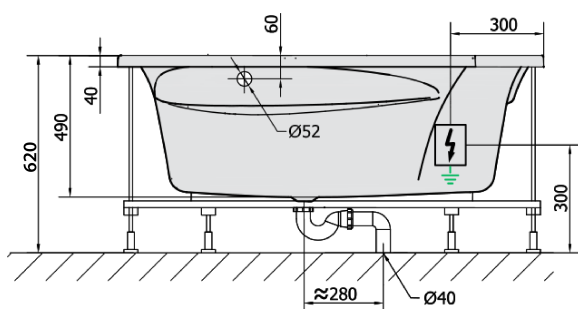

Produktový list

Objednací kód: **63119HA**

ROSANA HYDRO-AIR hydromasážní vana, 150x150x49cm, bílá

VOLUME 365L

H HYDRO
12 whirlpool jets
12 vodních trysek

A AIR
10 air jets
10 vzduchových trysek

Electric cable 3x2,5mm²
Lenght 2m from the wall

Elektrický kabel 3x2,5mm²
Délka kabelu ze zdi 2m

Electrical Characteristic:
Tension: 220-230V/50hz
Max. power consumption: 1200W
Electric protection: residual-current device 30mA

Elektrické vlastnosti:
Napětí: 220-230V/50hz
Max. spotřeba: 1200W
Elektrické jistění: proudový chránič 30mA