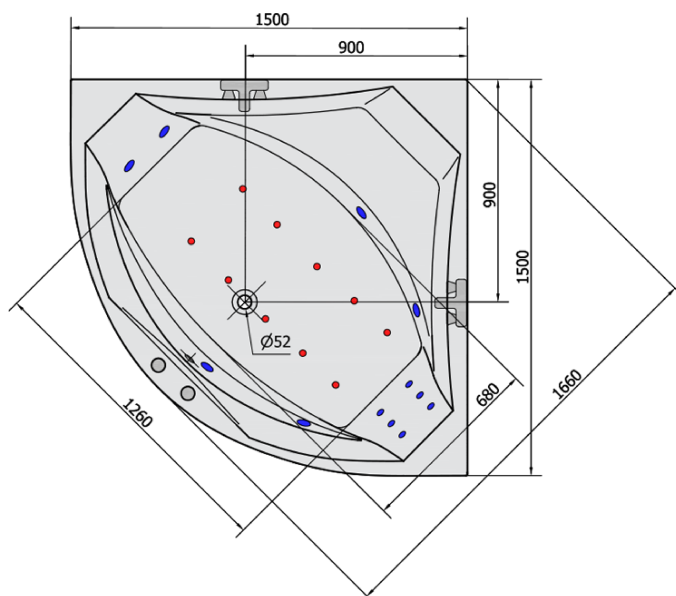

Produktový list

Objednací kód: **63119HA**

ROSANA HYDRO-AIR hydromasážní vana, 150x150x49cm, bílá

VOLUME 365L

H HYDRO
12 whirlpool jets
12 vodních trysek

A AIR
10 air jets
10 vzduchových trysek

Electric cable 3x2,5mm²
Lenght 2m from the wall

Elektrický kabel 3x2,5mm²
Délka kabelu ze zdi 2m

Electrical Characteristic:
Tension: 220-230V/50hz
Max. power consumption: 1200W
Electric protection: residual-current device 30mA

Elektrické vlastnosti:
Napětí: 220-230V/50hz
Max. spotřeba: 1200W
Elektrické jistění: proudový chránič 30mA