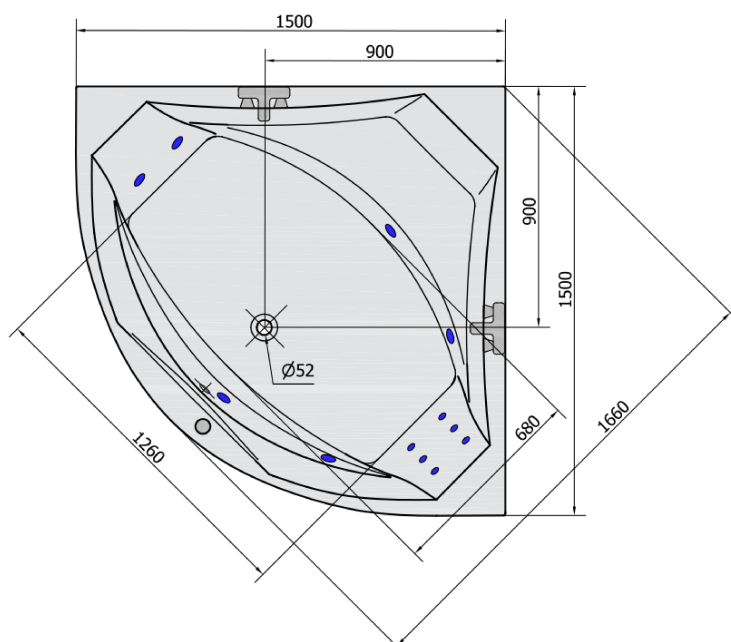

Produktový list

Objednací kód: **63119H**

ROSANA HYDRO hydromasážní vana, 150x150x49cm, bílá

VOLUME 365L

H HYDRO
12 whirlpool jets
12 vodních trysek

Electric cable 3x2,5mm²
Lenght 2m from the wall

Elektrický kabel 3x2,5mm²
Délka kabelu ze zdi 2m

Electrical Characteristic:
Tension: 220-230V/50hz
Max. power consumption: 800W
Electric protection: residual-current device 30mA

Elektrické vlastnosti:
Napětí: 220-230V/50hz
Max. spotřeba: 800W
Elektrické jistění: proudový chránič 30mA