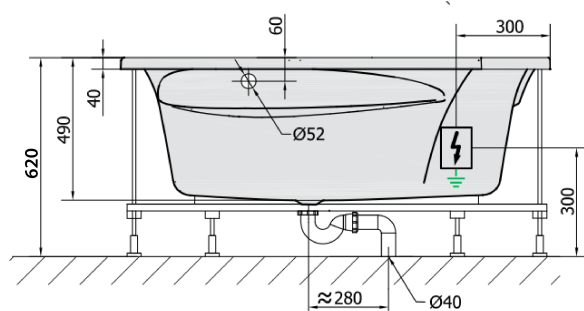

Produktový list

Objednací kód: **63119H**

ROSANA HYDRO hydromasážní vana, 150x150x49cm, bílá

VOLUME 365L

H HYDRO
12 whirlpool jets
12 vodních trysek

Electric cable 3x2,5mm²
Lenght 2m from the wall

Elektrický kabel 3x2,5mm²
Délka kabelu ze zdi 2m

Electrical Characteristic:
Tension: 220-230V/50hz
Max. power consumption: 800W
Electric protection: residual-current device 30mA

Elektrické vlastnosti:
Napětí: 220-230V/50hz
Max. spotřeba: 800W
Elektrické jistění: proudový chránič 30mA