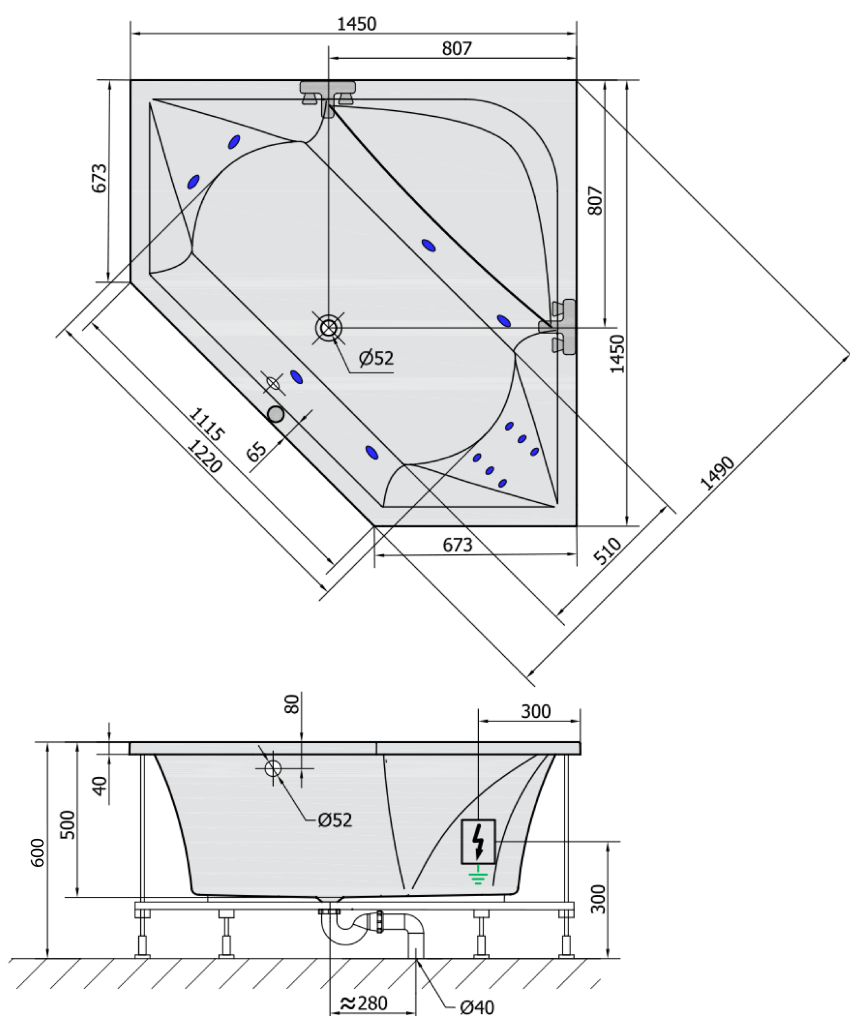

Produktový list

Objednací kód: **98611H**

FLOSS HYDRO hydromasážní vana, 145x145x50cm, bílá

VOLUME 300L

H HYDRO
12 whirlpool jets
12 vodních trysek

Electric cable 3x2,5mm²
Length 2m from the wall

Elektrický kabel 3x2,5mm²
Délka kabelu ze zdi 2m

Electrical Characteristic:
Tension: 220-230V/50hz
Max. power consumption: 800W
Electric protection: residual-current device 30mA

Elektrické vlastnosti:
Napětí: 220-230V/50hz
Max. spotřeba: 800W
Elektrické jištění: proudový chránič 30mA