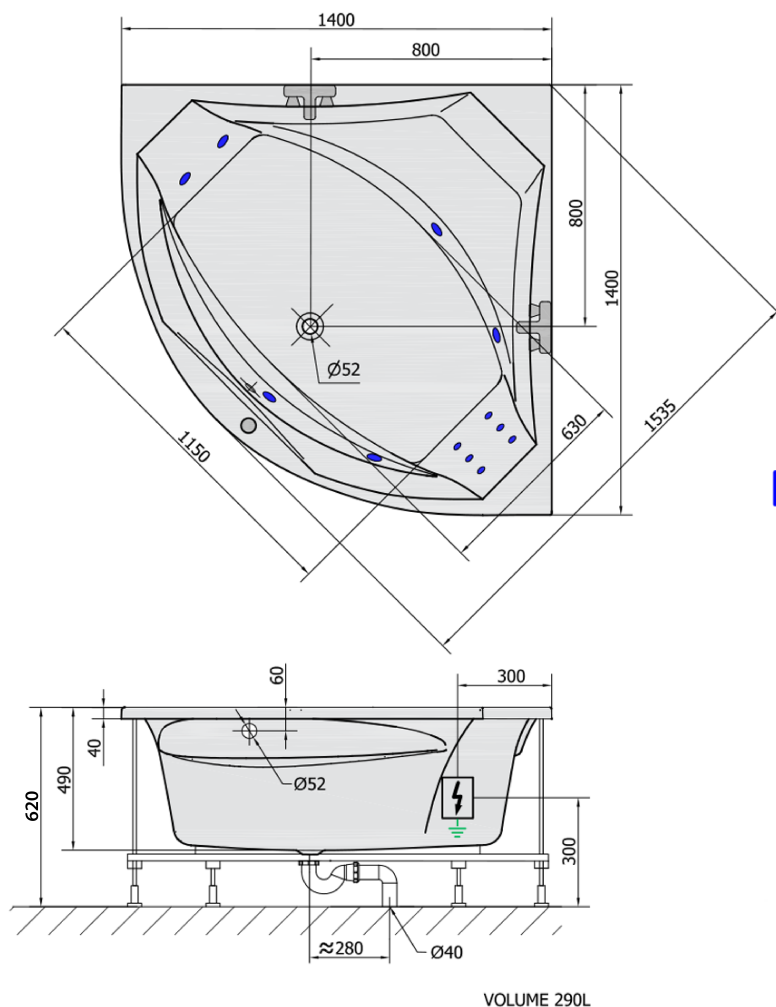

# Produktový list

Objednací kód: **64119H**

**ROSANA HYDRO hydromasážní vana, 140x140x49cm, bílá**

**H HYDRO**  
12 whirlpool jets  
12 vodních trysek

Electric cable 3x2,5mm<sup>2</sup>  
Length 2m from the wall

Elektrický kabel 3x2,5mm<sup>2</sup>  
Délka kabelu ze zdi 2m

Electrical Characteristic:  
Tension: 220-230V/50hz  
Max. power consumption: 800W  
Electric protection: residual-current device 30mA

Elektrické vlastnosti:  
Napětí: 220-230V/50hz  
Max. spotřeba: 800W  
Elektrické jistění: proudový chránič 30mA