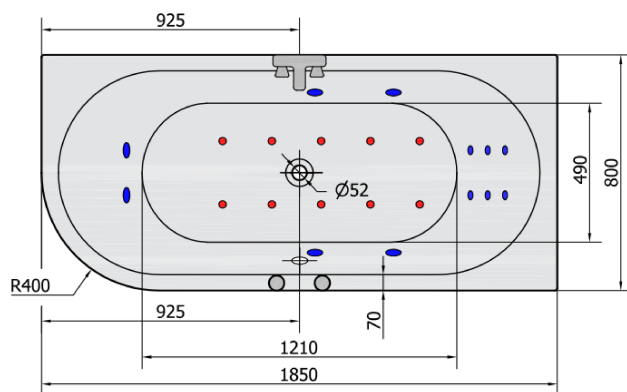

# Produktový list

Objednací kód: **72129HA**

**VIVA R HYDRO-AIR hydromasážní vana, 185x80x47cm, bílá**

VOLUME 267L

**H** HYDRO  
12 whirlpool jets  
12 vodních trysek

**A** AIR  
10 air jets  
10 vzduchových trysek

Electric cable 3x2,5mm<sup>2</sup>  
Length 2m from the wall

 Elektrický kabel 3x2,5mm<sup>2</sup>  
Délka kabelu ze zdi 2m

Electrical Characteristic:  
Tension: 220-230V/50hz  
Max. power consumption: 1200W  
Electric protection: residual-current device 30mA