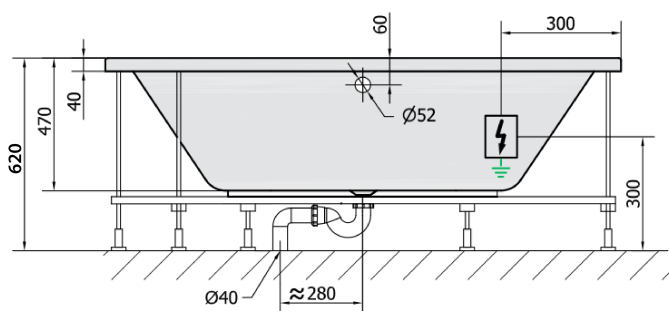

# Produktový list

Objednací kód: **72129HA**

**VIVA R HYDRO-AIR hydromasážní vana, 185x80x47cm, bílá**

VOLUME 267L

**H** HYDRO  
12 whirlpool jets  
12 vodních trysek

**A** AIR  
10 air jets  
10 vzduchových trysek

Electric cable 3x2,5mm<sup>2</sup>  
Length 2m from the wall

 Elektrický kabel 3x2,5mm<sup>2</sup>  
Délka kabelu ze zdi 2m

Electrical Characteristic:  
Tension: 220-230V/50hz  
Max. power consumption: 1200W  
Electric protection: residual-current device 30mA