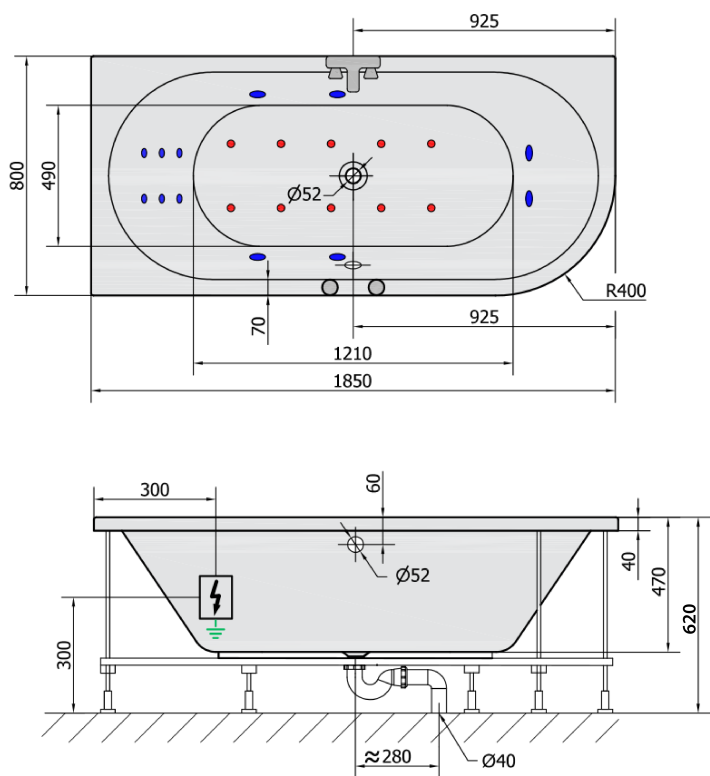

Produktový list

Objednací kód: **72099HA**

VIVA L HYDRO-AIR hydromasážní vana, 185x80x47cm, bílá

VOLUME 267L

H HYDRO
12 whirlpool jets
12 vodních trysek

A AIR
10 air jets
10 vzduchových trysek

Electric cable 3x2,5mm²
Length 2m from the wall

 Elektrický kabel 3x2,5mm²
Délka kabelu ze zdi 2m

Electrical Characteristic:
Tension: 220-230V/50hz
Max. power consumption: 1200W
Electric protection: residual-current device 30mA

Elektrické vlastnosti:
Napětí: 220-230V/50hz
Max. spotřeba: 1200W
Elektrické jištění: proudový chránič 30mA