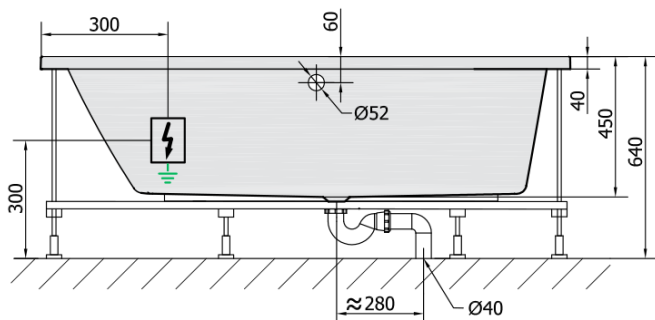

Produktový list

Objednací kód: **72872HA**

ANDRA L HYDRO-AIR hydromasážní vana, 180x90x45cm, bílá

VOLUME 277L

H HYDRO
12 whirlpool jets
12 vodních trysek

A AIR
10 air jets
10 vzduchových trysek

Electric cable 3x2,5mm²
Lenght 2m from the wall

Elektrický kabel 3x2,5mm²
Délka kabelu ze zdi 2m

Electrical Characteristic:
Tension: 220-230V/50hz
Max. power consumption: 1200W
Electric protection: residual-current device 30mA

Elektrické vlastnosti:
Napětí: 220-230V/50hz
Max. spotřeba: 1200W
Elektrické jistění: proudový chránič 30mA