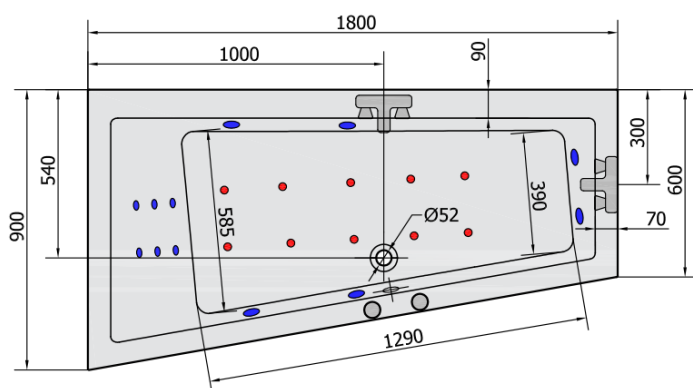

Produktový list

Objednací kód: **72872HA**

ANDRA L HYDRO-AIR hydromasážní vana, 180x90x45cm, bílá

VOLUME 277L

H HYDRO
12 whirlpool jets
12 vodních trysek

A AIR
10 air jets
10 vzduchových trysek

Electric cable 3x2,5mm²
Lenght 2m from the wall

Elektrický kabel 3x2,5mm²
Délka kabelu ze zdi 2m

Electrical Characteristic:
Tension: 220-230V/50hz
Max. power consumption: 1200W
Electric protection: residual-current device 30mA

Elektrické vlastnosti:
Napětí: 220-230V/50hz
Max. spotřeba: 1200W
Elektrické jistění: proudový chránič 30mA