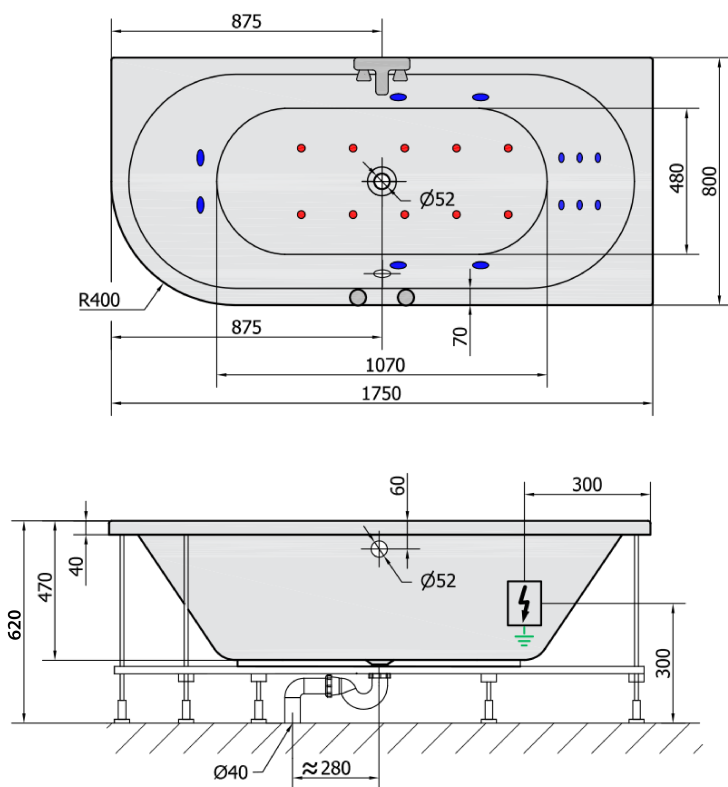

Produktový list

Objednací kód: **78119HA**

VIVA R HYDRO-AIR hydromasážní vana, 175x80x47cm, bílá

VOLUME 235L

H HYDRO
12 whirlpool jets
12 vodních trysek

A AIR
10 air jets
10 vzduchových trysek

Electric cable 3x2,5mm²
Length 2m from the wall

Elektrický kabel 3x2,5mm²
Délka kabelu ze zdi 2m

Electrical Characteristic:
Tension: 220-230V/50hz
Max. power consumption: 1200W
Electric protection: residual-current device 30mA

Elektrické vlastnosti:
Napětí: 220-230V/50hz
Max. spotřeba: 1200W
Elektrické jištění: proudový chránič 30mA