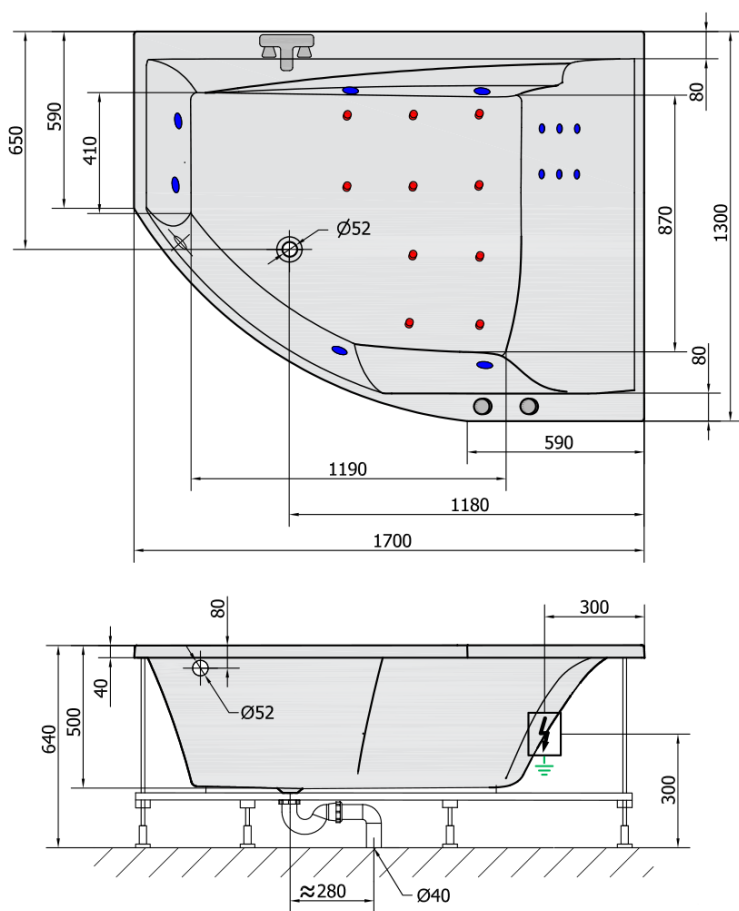

Produktový list

Objednací kód: **97611HA**

TANDEM R HYDRO-AIR hydromasážní vana, 170x130x50cm, bílá

VOLUME 395L

H HYDRO
12 whirlpool jets
12 vodních trysek

A AIR
10 air jets
10 vzduchových trysek

Electric cable 3x2,5mm²
Lenght 2m from the wall

 Elektrický kabel 3x2,5mm²
Délka kabelu ze zdi 2m

Electrical Characteristic:
Tension: 220-230V/50hz
Max. power consumption: 1200W
Electric protection: residual-current device 30mA

Elektrické vlastnosti:
Napětí: 220-230V/50hz
Max. spotřeba: 1200W
Elektrické jistění: proudový chránič 30mA